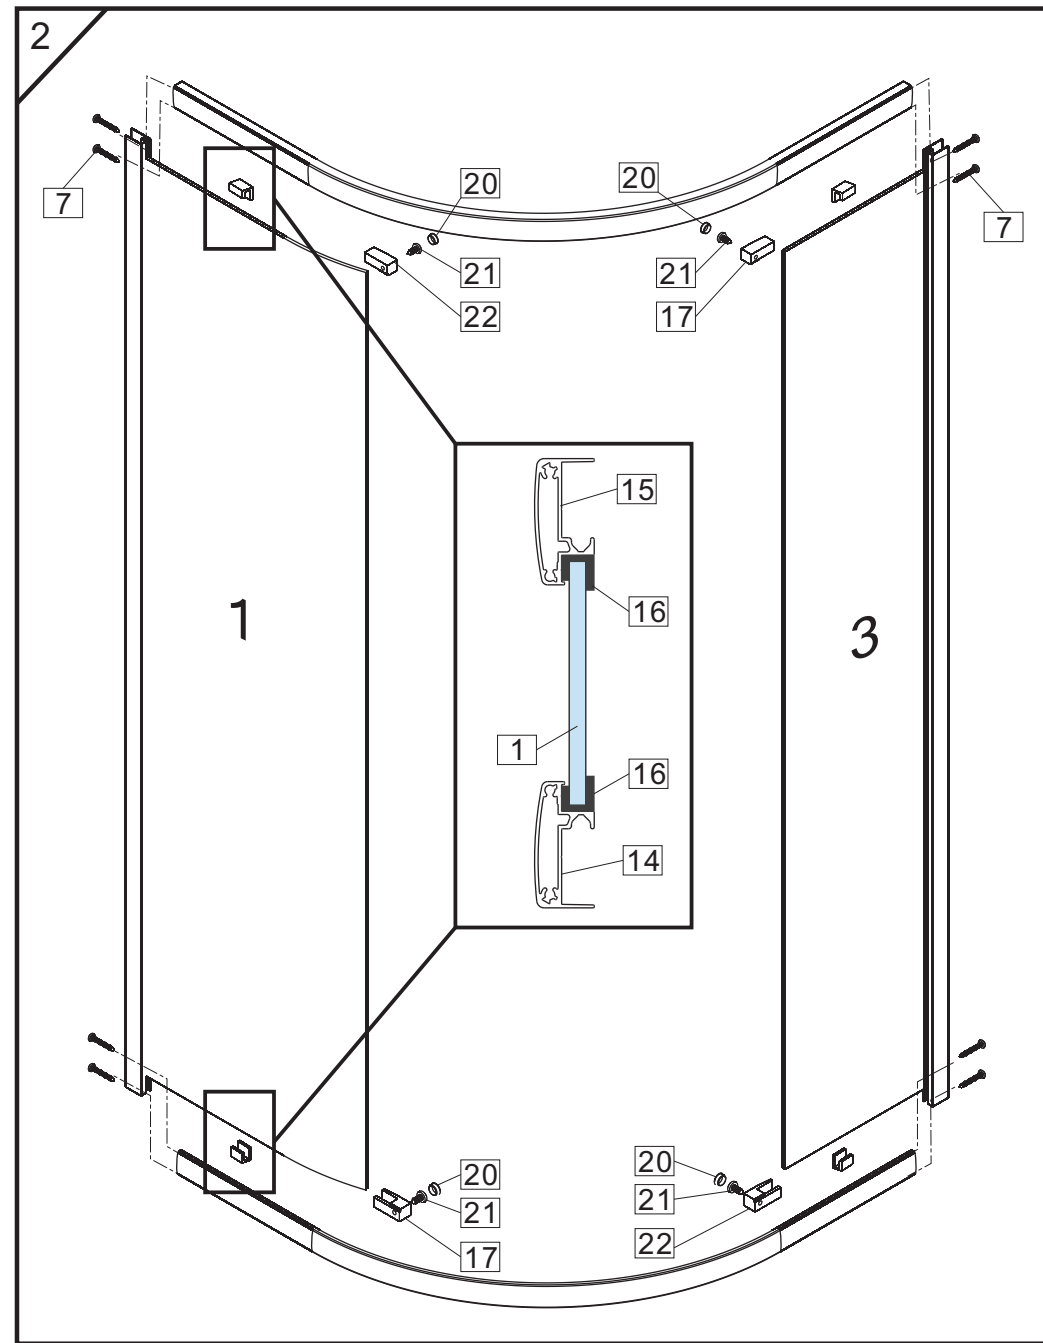

- Ⓟ Instrukcja montażu
- Ⓒ Assembly instruction
- Ⓓ Montageanleitung
- Ⓛ Montavimo instrukcija
- Ⓡ Инструкция по монтажу
- Ⓤ Інструкція монтажу

S30061A/S30071A/S30081A

Nr No. Nr №	Mark Bezeichnung Oznaczenie Обозначение	Number of items SZTUK ШТ
1		1
2		1
3		1
4		2
5		2
6		2
7	 ST4×30	14+4
8	 ST4×10	6+2
9	 Φ8	6+2
10		12+4
11		1
12		1

2

Nr No. Nr №	Mark Bezeichnung Oznaczenie Обозначение	Number of items SZTUK ШТ
13		1
14		1
15		1
16		4
17		2
18		2
19		1
20		4
21	 ST4×10	4+2
22		2
23		2
24		1

3

6

7

12

13