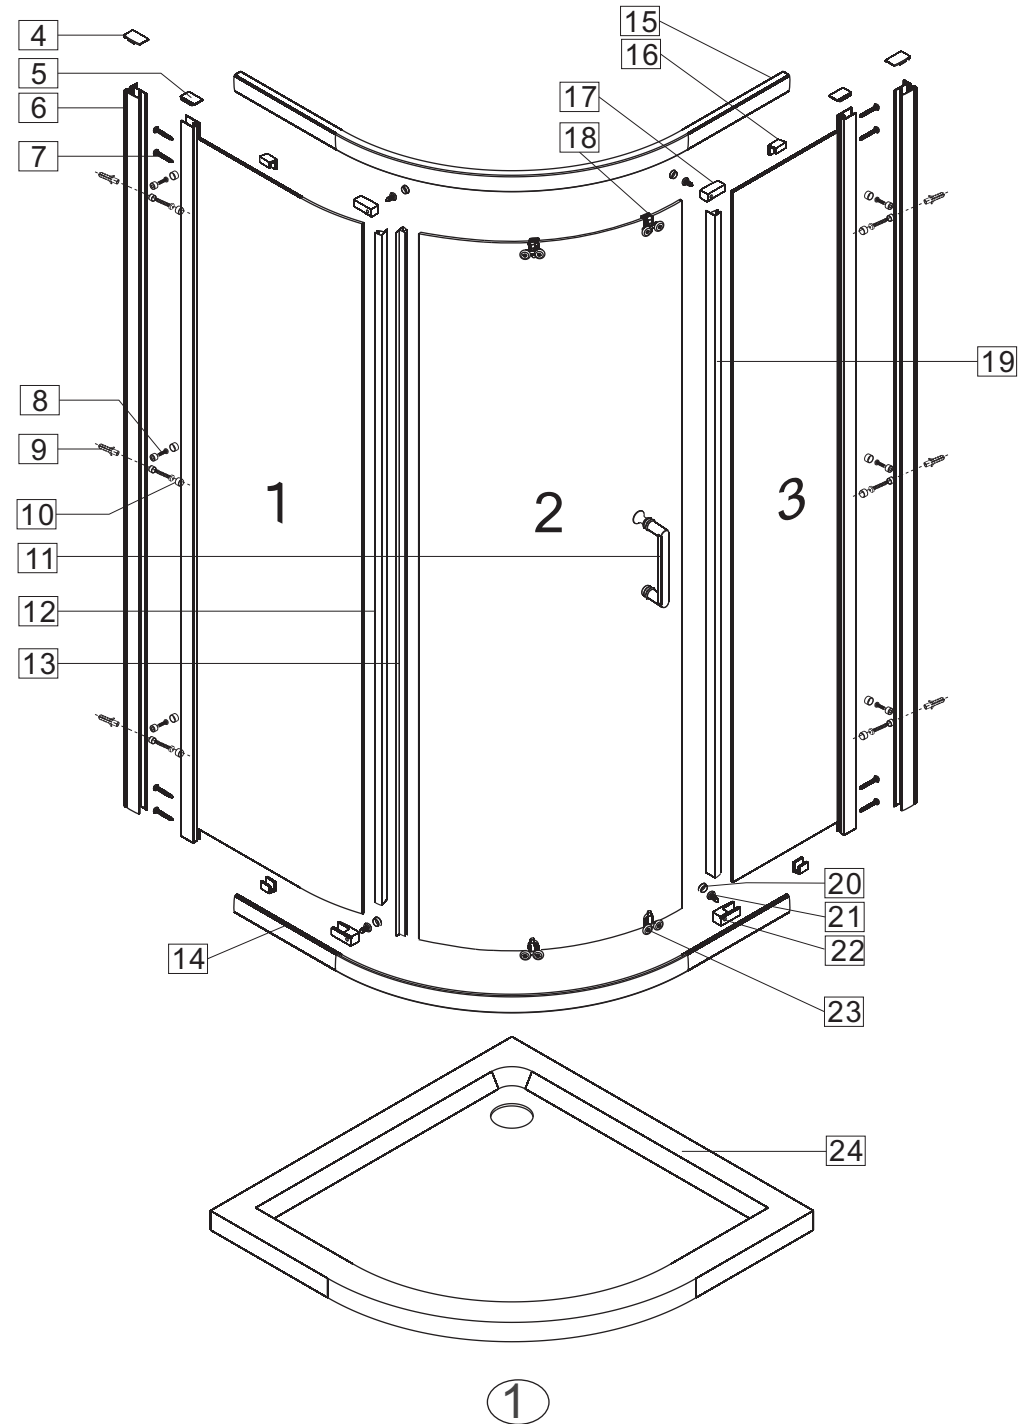

- Ⓟ Instrukcja montażu
- Ⓒ Assembly instruction
- Ⓓ Montageanleitung
- Ⓛ Montavimo instrukcija
- Ⓡ Инструкция по монтажу
- Ⓤ Інструкція монтажу

S30061A/S30071A/S30081A

Nr No. Nr №	Mark Bezeichnung Oznaczenie Обозначение	Number of items SZTUK ШТ
1		1
2		1
3		1
4		2
5		2
6		2
7	 ST4×30	14+4
8	 ST4×10	6+2
9	 Φ8	6+2
10		12+4
11		1
12		1

2

Nr No. Nr №	Mark Bezeichnung Oznaczenie Обозначение	Number of items SZTUK ШТ
13		1
14		1
15		1
16		4
17		2
18		2
19		1
20		4
21	 ST4×10	4+2
22		2
23		2
24		1

3

6

7

12

13