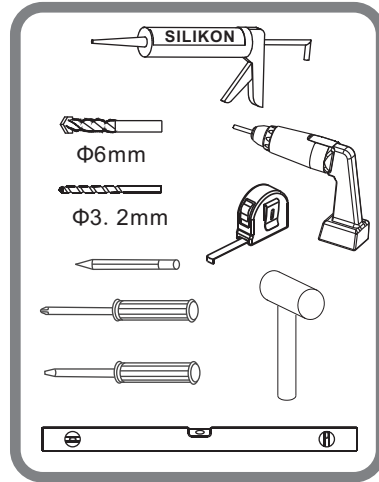

- Ⓟ Instrukcja montażu
- Ⓒ Assembly instruction
- Ⓓ Montageanleitung
- Ⓛ Montavimo instrukcija
- Ⓡ Инструкция по монтажу
- Ⓤ Інструкція монтажу

S30061A/S30071A/S30081A

Nr No. Nr №	Mark Bezeichnung Oznaczenie Обозначение	Number of items SZTUK ШТ
1		1
2		1
3		1
4		2
5		2
6		2
7	 ST4×30	14+4
8	 ST4×10	6+2
9	 Φ8	6+2
10		12+4
11		1
12		1

2

Nr No. Nr №	Mark Bezeichnung Oznaczenie Обозначение	Number of items SZTUK ШТ
13		1
14		1
15		1
16		4
17		2
18		2
19		1
20		4
21	 ST4×10	4+2
22		2
23		2
24		1

3

6

7

12

13