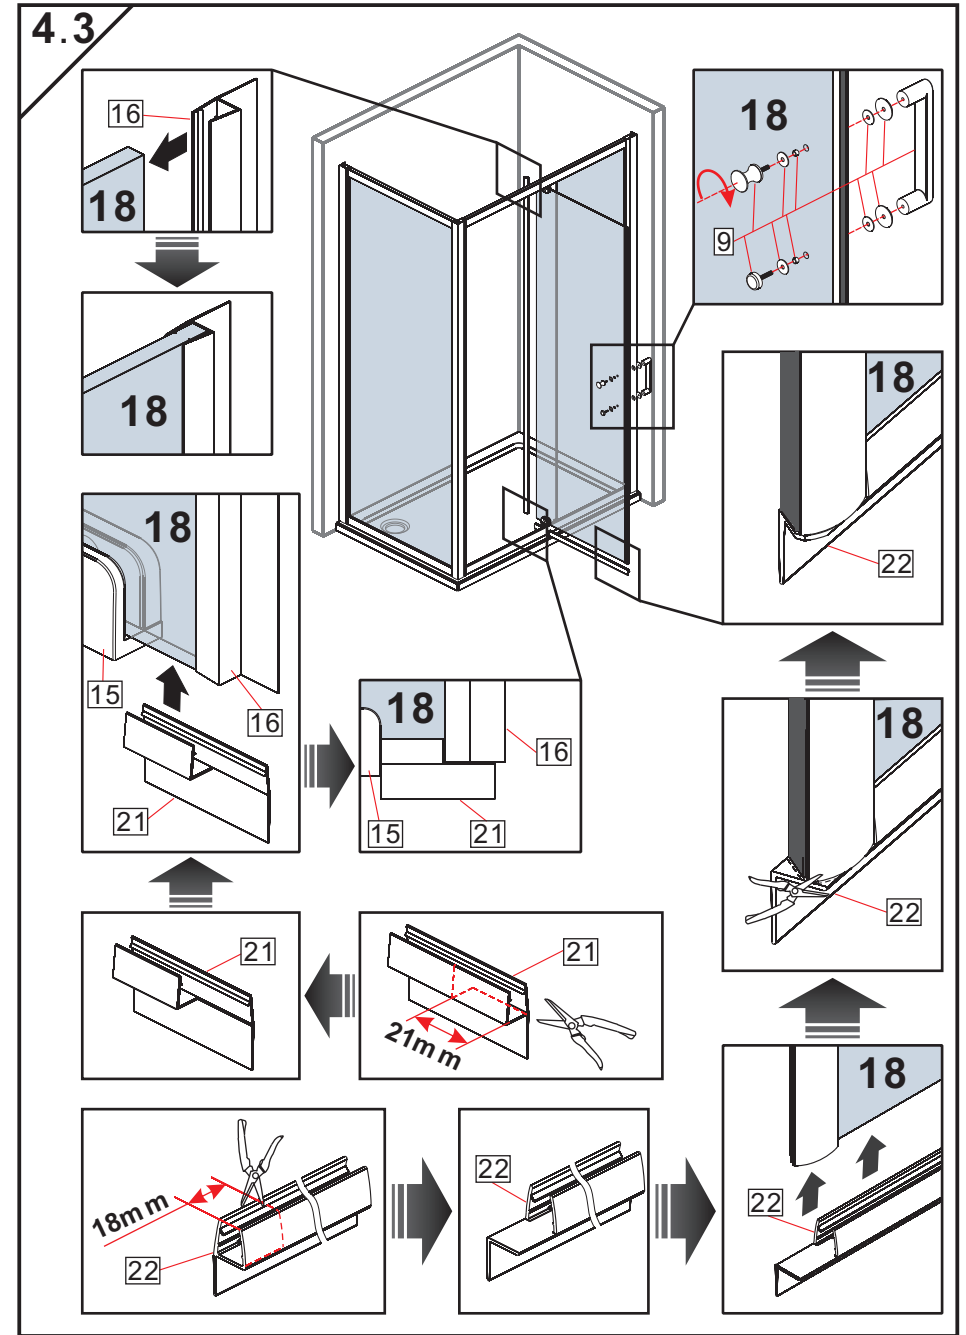

- Ⓟ Instrukcja montażu
- Ⓒ Assembly instruction
- Ⓓ Montageanleitung
- ⓁⓉ Montavimo instrukcija
- ⓇⓊⓈ Инструкция по монтажу
- Ⓤⓐ Інструкція монтажу

**S28191A+SidePanelA=S28131A**

Nr No. Nr №	Mark Bezeichnung Oznaczenie Обозначение	Number of items STÜCK SZTUK Шт
1.	 L R	2
2.		3
3.		15+4
4.		1
5.		2
6.	 ST4x10	9+2
7.	 $\Phi 8$	6+2
8.	 ST4x30	14+4
9.		1
10.		1
11.		1
12.		1

2

Nr No. Nr №	Mark Bezeichnung Oznaczenie Обозначение	Number of items STÜCK SZTUK Шт
13.		1
14.		1
15.		2
16.		1
17.		1
18.		1
19.		2
20.		1
21.		1
22.		1
23.		1

3

4

5

6

7

⑩