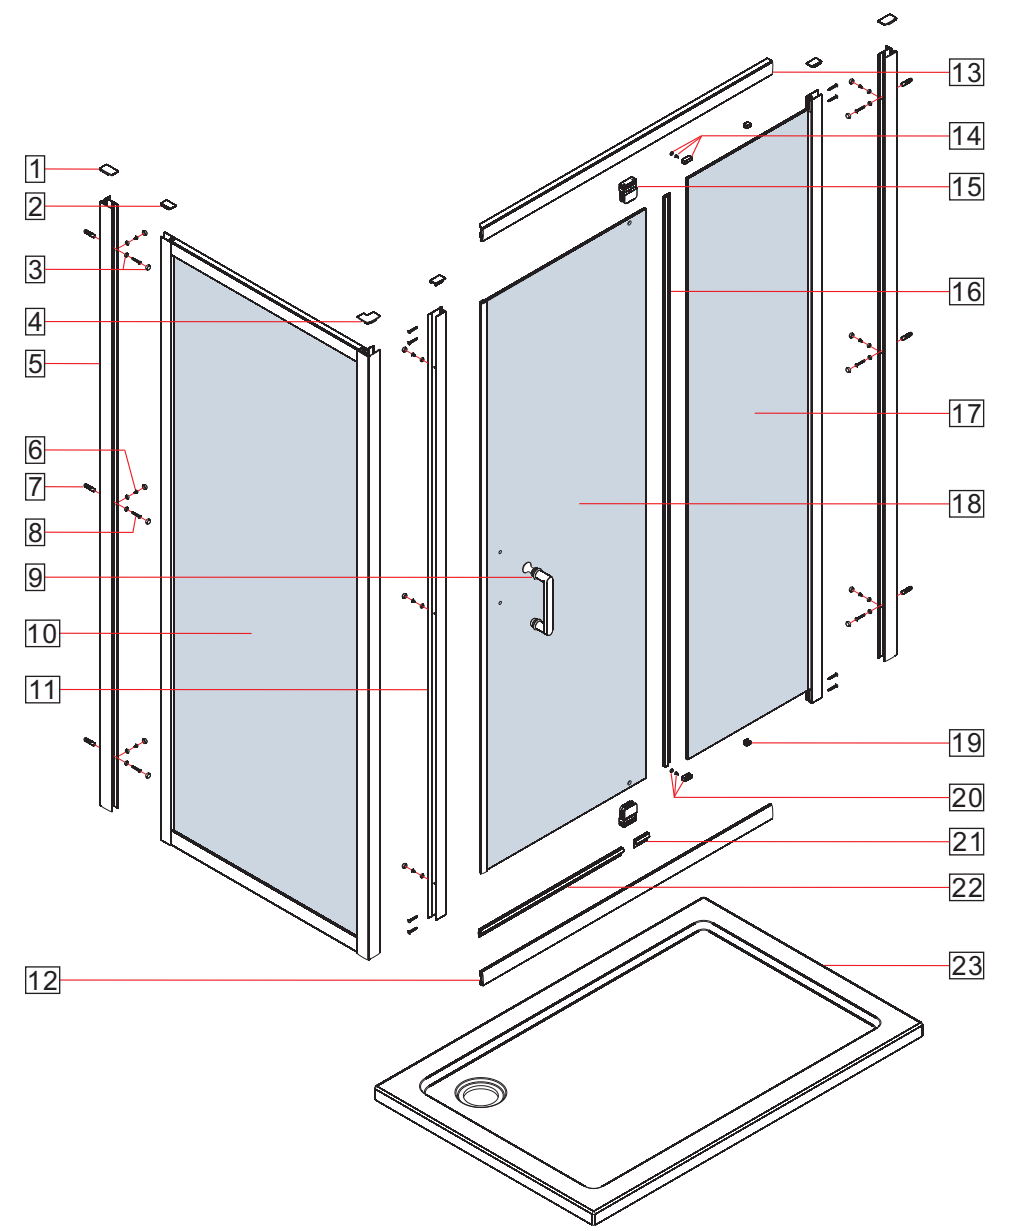

- Ⓟ Instrukcja montażu
- Ⓒ Assembly instruction
- Ⓓ Montageanleitung
- ⓁⓉ Montavimo instrukcija
- ⓇⓊⓈ Инструкция по монтажу
- Ⓤⓐ Інструкція монтажу

**S28191A+SidePanelA=S28131A**

Nr No. Nr №	Mark Bezeichnung Oznaczenie Обозначение	Number of items STÜCK SZTUK Шт
1.	 L R	2
2.		3
3.		15+4
4.		1
5.		2
6.	 ST4x10	9+2
7.	 $\Phi 8$	6+2
8.	 ST4x30	14+4
9.		1
10.		1
11.		1
12.		1