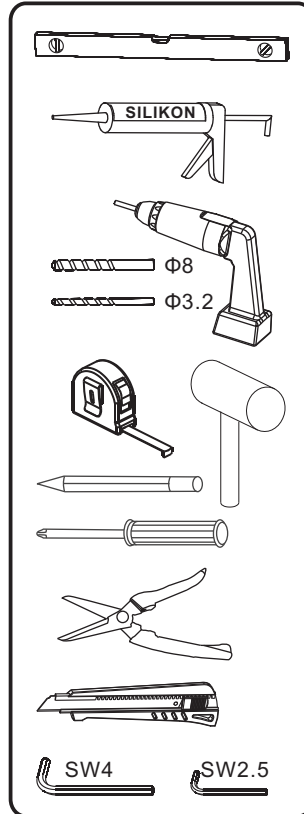

- Ⓟ Instrukcja montażu
- Ⓒ Assembly instruction
- Ⓓ Montageanleitung
- ⓁⓉ Montavimo instrukcija
- ⓇⓊⓈ Инструкция по монтажу
- Ⓤⓐ Інструкція монтажу

**S28191A+SidePanelA=S28131A**

Nr No. Nr №	Mark Bezeichnung Oznaczenie Обозначение	Number of items STÜCK SZTUK Шт
1.	 L R	2
2.		3
3.		15+4
4.		1
5.		2
6.	 ST4x10	9+2
7.	 $\Phi 8$	6+2
8.	 ST4x30	14+4
9.		1
10.		1
11.		1
12.		1

2

Nr No. Nr №	Mark Bezeichnung Oznaczenie Обозначение	Number of items STÜCK SZTUK Шт
13.		1
14.		1
15.		2
16.		1
17.		1
18.		1
19.		2
20.		1
21.		1
22.		1
23.		1

3

4

5

6

7

⑩