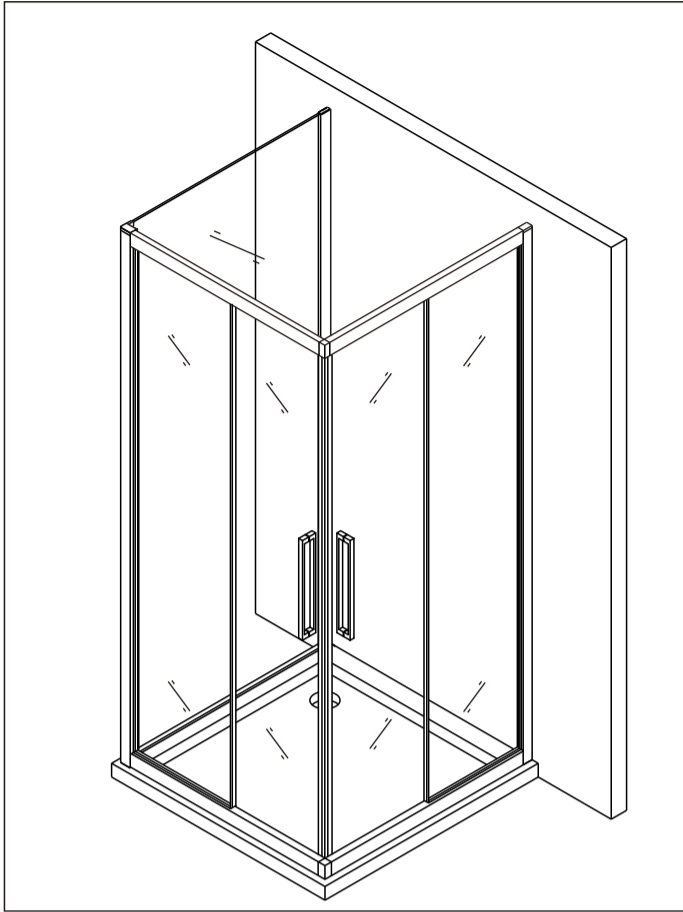

ИНСТРУКЦИЯ ПО МОНТАЖУ ABBER Schwarzer Diamant

AG02080BH/AG02090BH/AG02100BH

НЕОБХОДИМЫЕ ИНСТРУМЕНТЫ

СПИСОК ДЕТАЛЕЙ

X1	X1	X2	X2	X1	X4	X4
X4	X4	X8	X2	X2	X4	X2
X2	X8	X1	4X30 X12	4X16 X4	4X10 X8	4X12 X4
4X10 X4	X8	Φ3.2 X1	X1	4x30 X4		