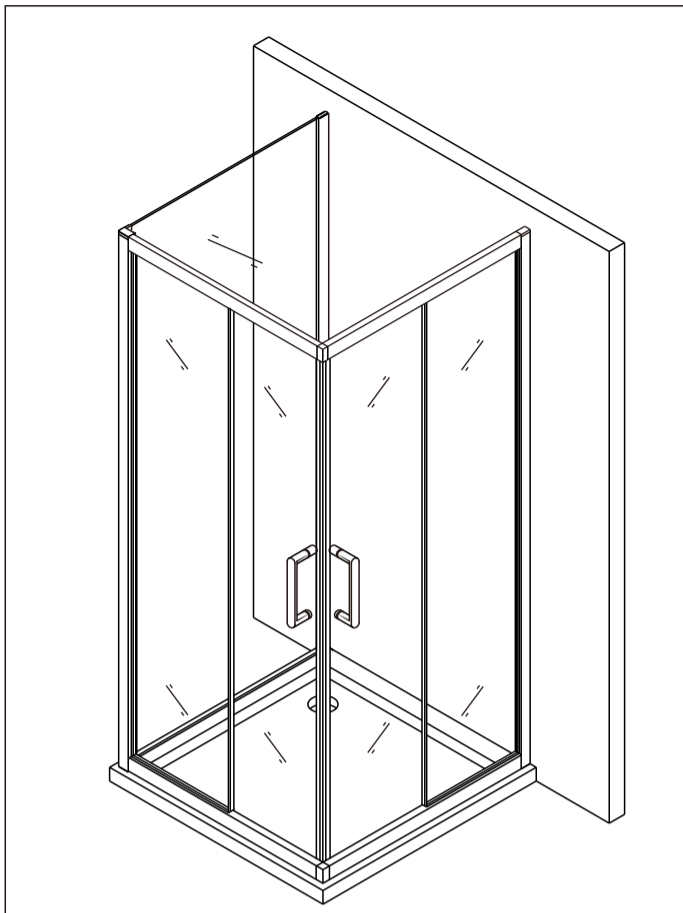

ИНСТРУКЦИЯ ПО МОНТАЖУ ABBER Schwarzer Diamant

AG02080BH/AG02090BH/AG02100BH

НЕОБХОДИМЫЕ ИНСТРУМЕНТЫ

СПИСОК ДЕТАЛЕЙ

X1	X1	X2	X2	X1	X4	X4
X4	X4	X8	X2	X2	X4	X2
X2	X8	X1	4X30	X12	4X16	X4
4X10	X4	Φ3.2	X1	X1	4x30	X4

1

A (мм)

РАЗМЕРЫ	A (мм)
800X800	785-800
900X900	885-900

2

A

3

4

5