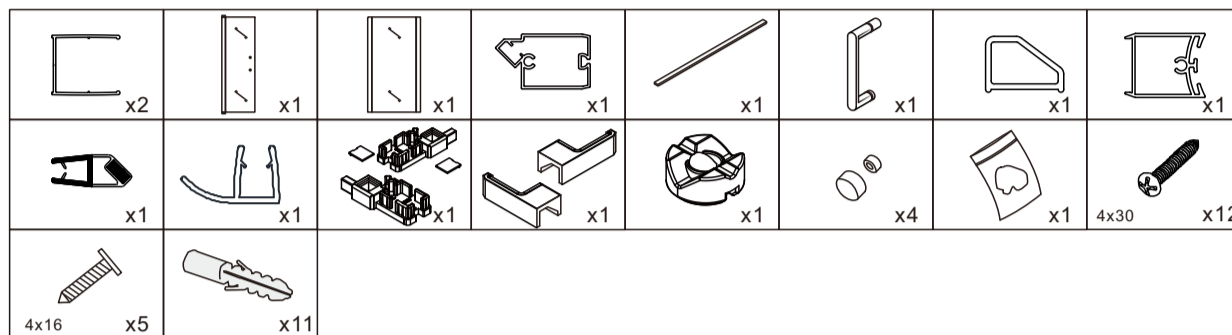

НЕОБХОДИМЫЕ ИНСТРУМЕНТЫ

СПИСОК ДЕТАЛЕЙ

○ Душевые углы, шторы, двери, перегородки ABBER производятся из закалённого стекла

1

Размеры (мм)	B (мм)
600	586-601
700	686-701
800	786-801
900	886-901
1000	986-1001

Размеры (мм)	A (мм)
700	684-699
800	784-799
900	884-899
1000	984-999
1100	1084-1099
1200	1184-1199

2

3

4

5

6