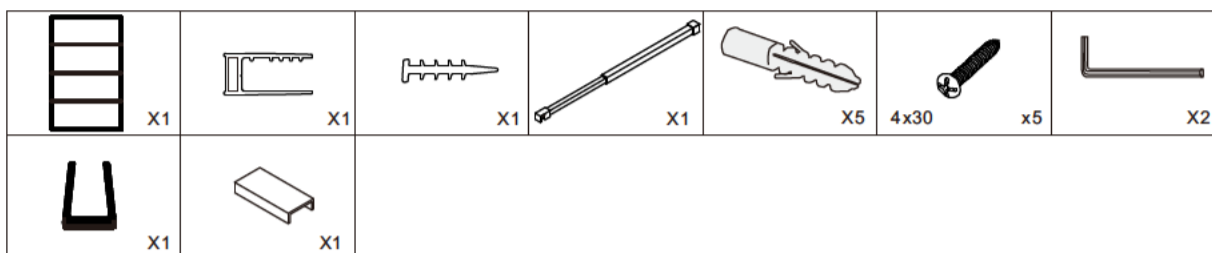

НЕОБХОДИМЫЕ ИНСТРУМЕНТЫ

СПИСОК ДЕТАЛЕЙ

○ Душевые углы, шторки, двери, перегородки ABBER производятся из закалённого стекла