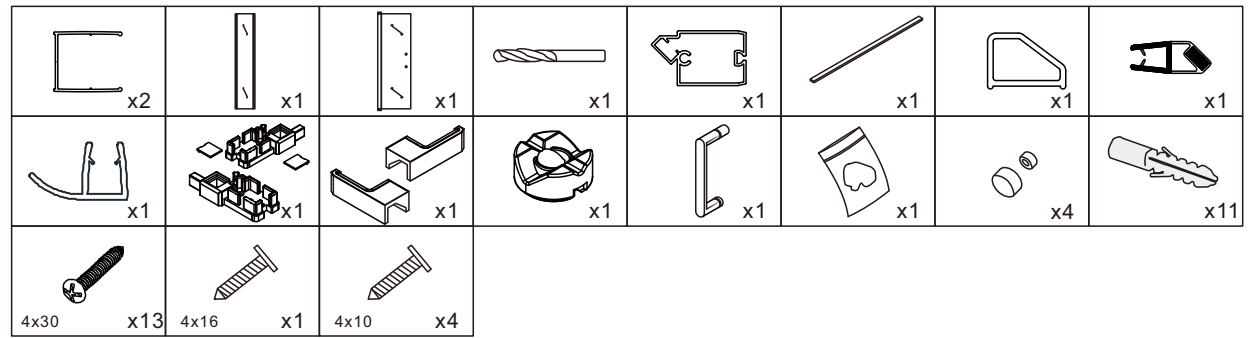

НЕОБХОДИМЫЕ ИНСТРУМЕНТЫ

СПИСОК ДЕТАЛЕЙ

○ Душевые углы, шторы, двери, перегородки ABBER производятся из закалённого стекла

7

8

9