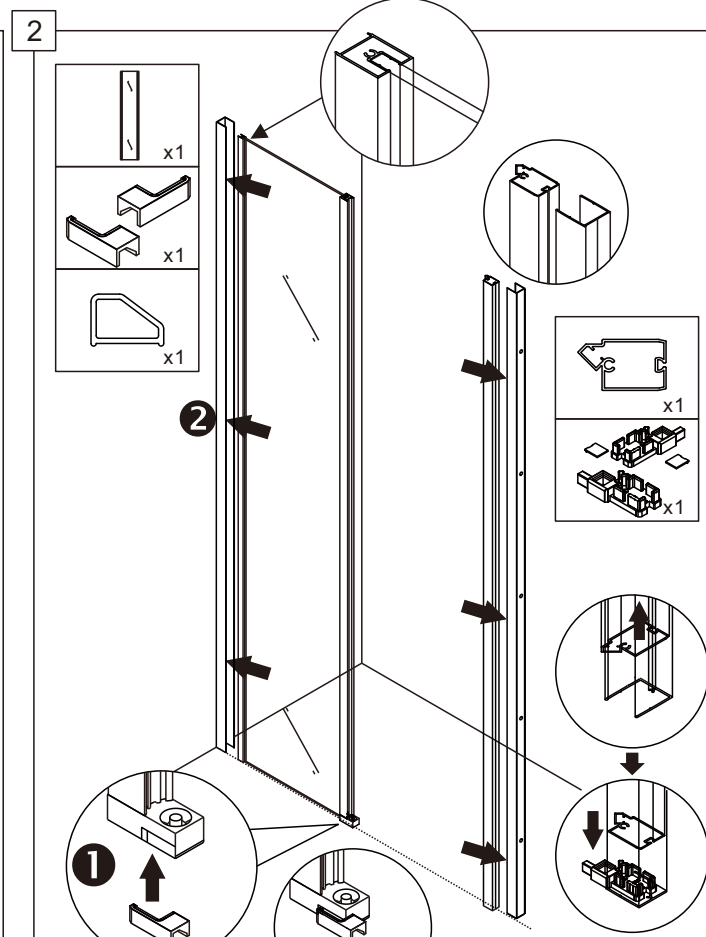

НЕОБХОДИМЫЕ ИНСТРУМЕНТЫ

СПИСОК ДЕТАЛЕЙ

○ Душевые углы, шторы, двери, перегородки ABBER производятся из закалённого стекла

7

8

9