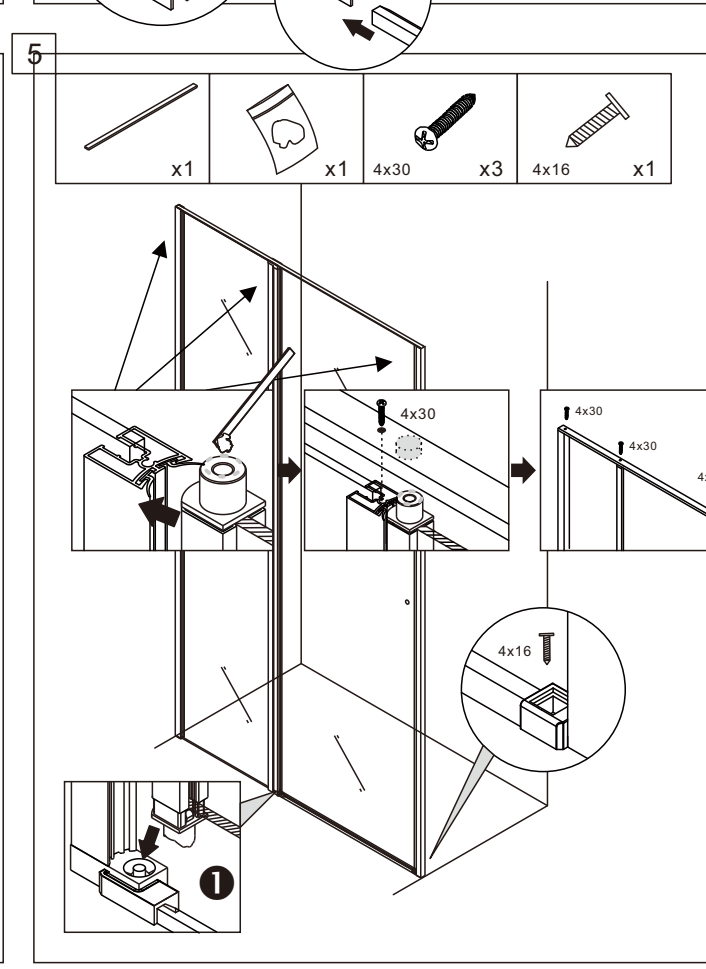

НЕОБХОДИМЫЕ ИНСТРУМЕНТЫ

СПИСОК ДЕТАЛЕЙ

○ Душевые углы, шторы, двери, перегородки ABBER производятся из закалённого стекла

7

8

9