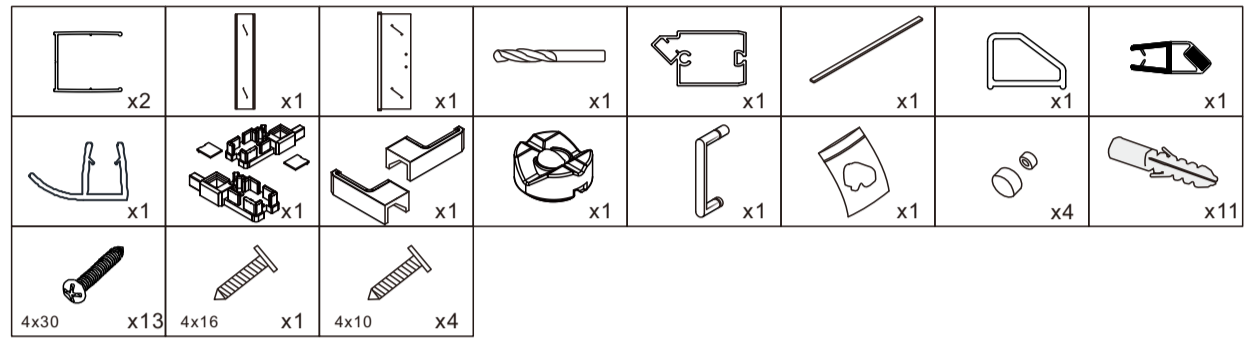

НЕОБХОДИМЫЕ ИНСТРУМЕНТЫ

СПИСОК ДЕТАЛЕЙ

○ Душевые углы, шторы, двери, перегородки ABBER производятся из закалённого стекла

7

8

9