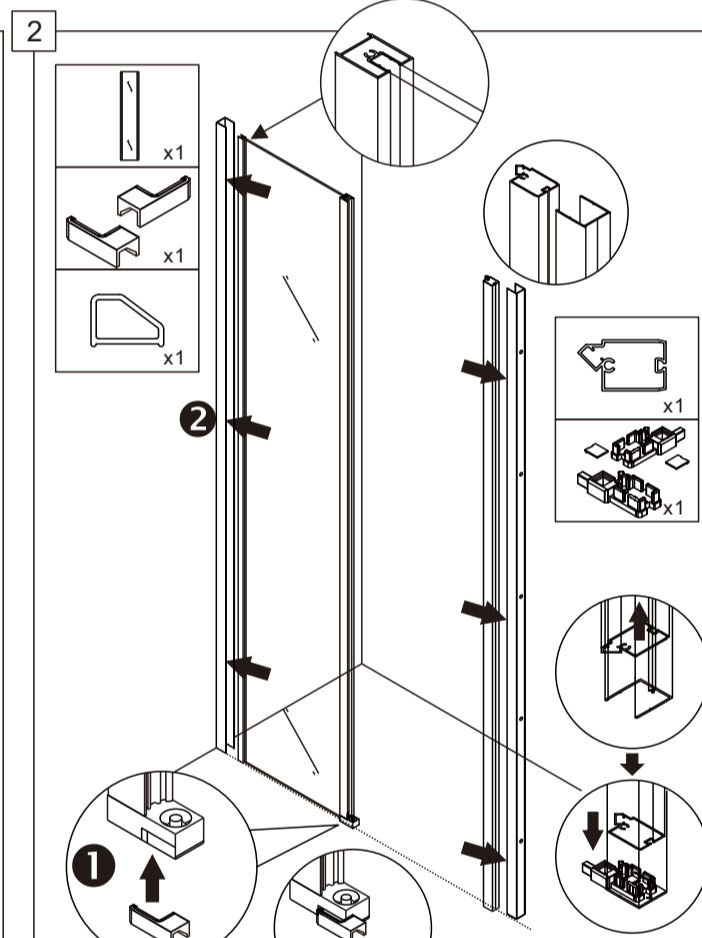

НЕОБХОДИМЫЕ ИНСТРУМЕНТЫ

СПИСОК ДЕТАЛЕЙ

○ Душевые углы, шторы, двери, перегородки ABBER производятся из закалённого стекла

7

8

9