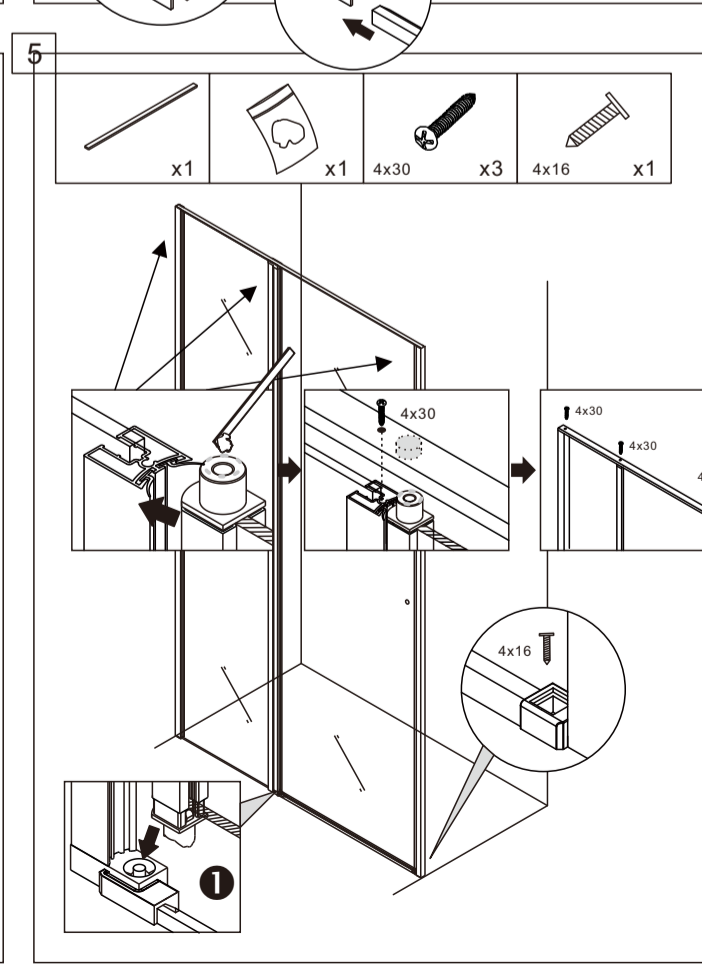

НЕОБХОДИМЫЕ ИНСТРУМЕНТЫ

СПИСОК ДЕТАЛЕЙ

○ Душевые углы, шторы, двери, перегородки ABBER производятся из закалённого стекла

7

8

9