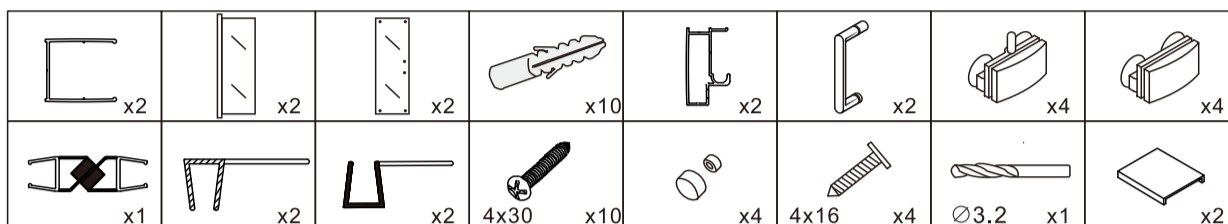

AG01080 AG01090 AG01100 AG01180 AG01190 AG01118 AG01119 AG01128 AG01129
 AG01080M AG01090M AG01100M AG01180M AG01190M AG01118M AG01119M AG01128M AG01129M
 AG01080B AG01090B AG01100B AG01180B AG01190B AG01118B AG01119B AG01128B AG01129B

НЕОБХОДИМЫЕ ИНСТРУМЕНТЫ

СПИСОК ДЕТАЛЕЙ

○ Душевые углы, шторы, двери, перегородки АВВЕР производятся из закалённого стекла

1

РАЗМЕРЫ	A (мм)	B (мм)
800X800	785-800	785-800
800X1000	785-800	985-1000
800X1100	785-800	1085-1100
800X1200	785-800	1185-1200
900X900	885-900	885-900
900X1000	885-900	985-1000
900X1100	885-900	1085-1100
900X1200	885-900	1185-1200
1000X1000	985-1000	985-1000