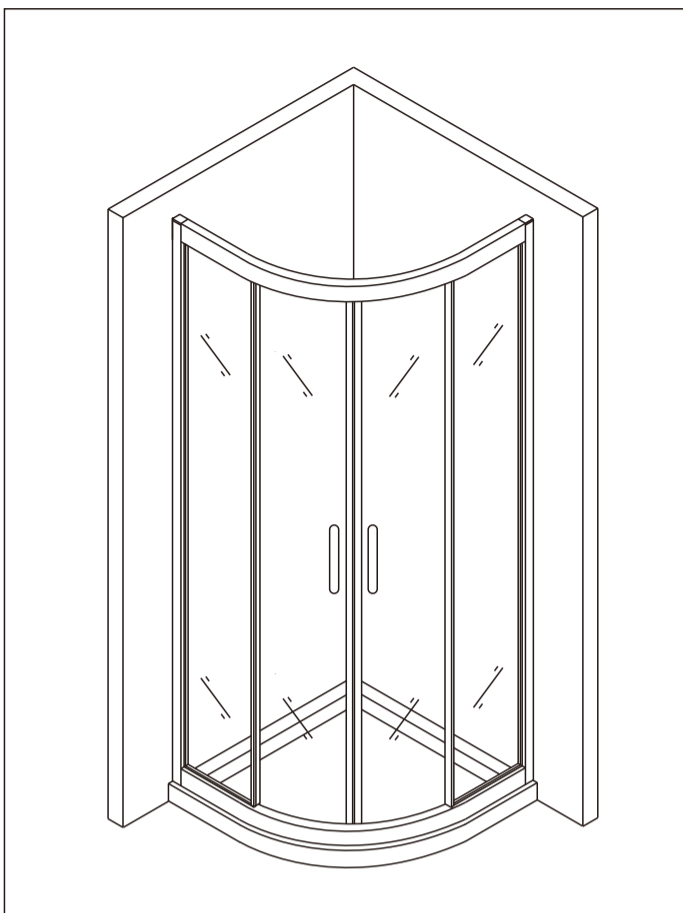

AG01080 AG01090 AG01100 AG01180 AG01190 AG01118 AG01119 AG01128 AG01129
 AG01080M AG01090M AG01100M AG01180M AG01190M AG01118M AG01119M AG01128M AG01129M
 AG01080B AG01090B AG01100B AG01180B AG01190B AG01118B AG01119B AG01128B AG01129B

НЕОБХОДИМЫЕ ИНСТРУМЕНТЫ

СПИСОК ДЕТАЛЕЙ

○ Душевые углы, шторы, двери, перегородки АВВЕР производятся из закалённого стекла

1

РАЗМЕРЫ	A (мм)	B (мм)
800X800	785-800	785-800
800X1000	785-800	985-1000
800X1100	785-800	1085-1100
800X1200	785-800	1185-1200
900X900	885-900	885-900
900X1000	885-900	985-1000
900X1100	885-900	1085-1100
900X1200	885-900	1185-1200
1000X1000	985-1000	985-1000