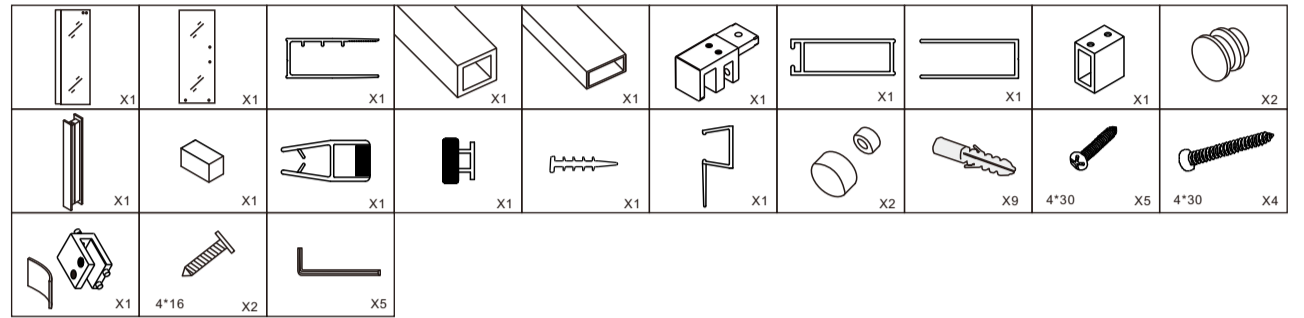

НЕОБХОДИМЫЕ ИНСТРУМЕНТЫ

СПИСОК ДЕТАЛЕЙ

○ Душевые углы, шторы, двери, перегородки ABBER производятся из закалённого стекла

7

8

9