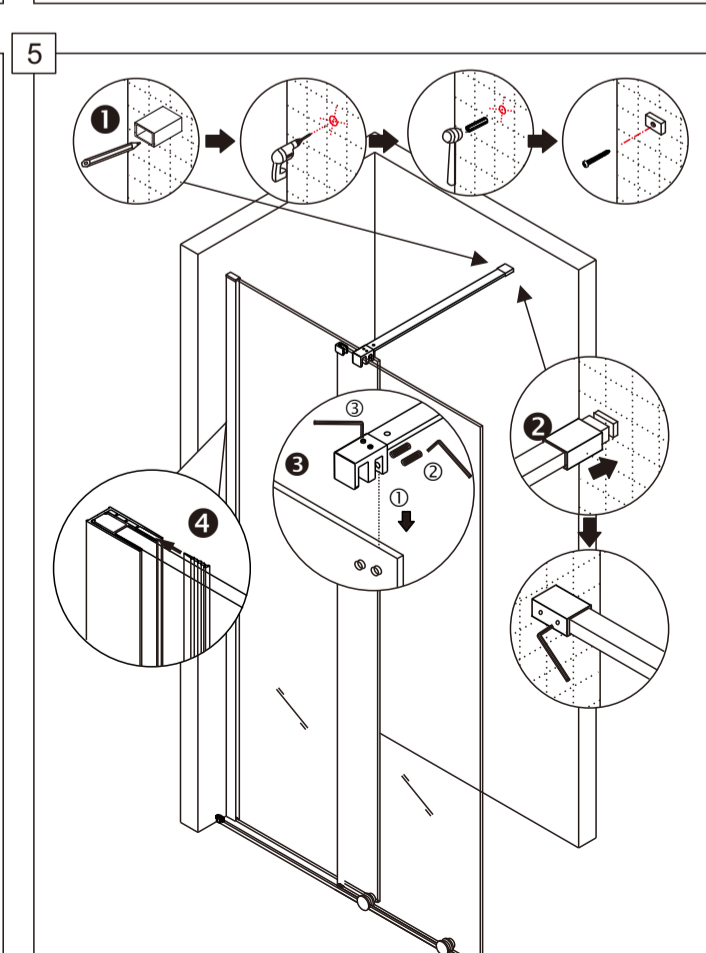

НЕОБХОДИМЫЕ ИНСТРУМЕНТЫ

СПИСОК ДЕТАЛЕЙ

○ Душевые углы, шторы, двери, перегородки ABBER производятся из закалённого стекла

7

8

9