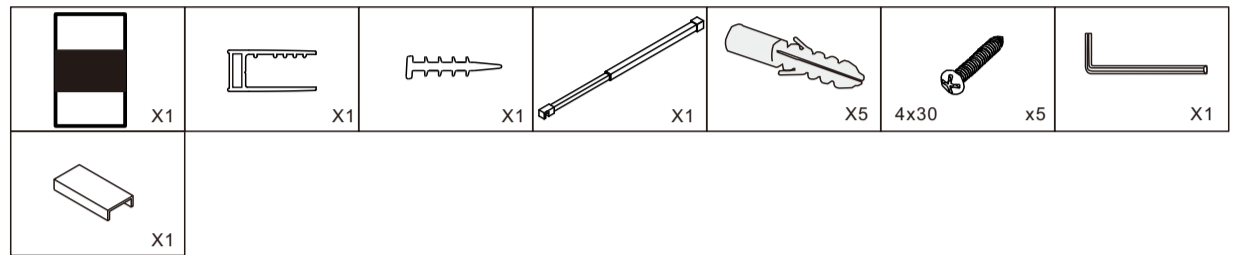

НЕОБХОДИМЫЕ ИНСТРУМЕНТЫ

СПИСОК ДЕТАЛЕЙ

○ Душевые углы, шторы, двери, перегородки ABBER производятся из закалённого стекла