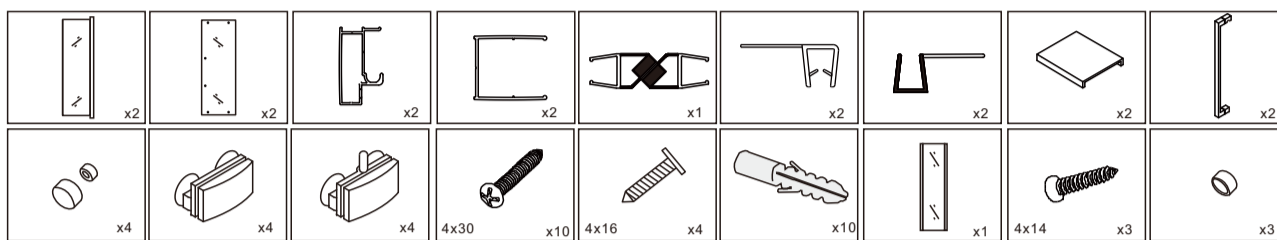

НЕОБХОДИМЫЕ ИНСТРУМЕНТЫ

СПИСОК ДЕТАЛЕЙ

○ Душевые углы, шторы, двери, перегородки ABBER производятся из закалённого стекла