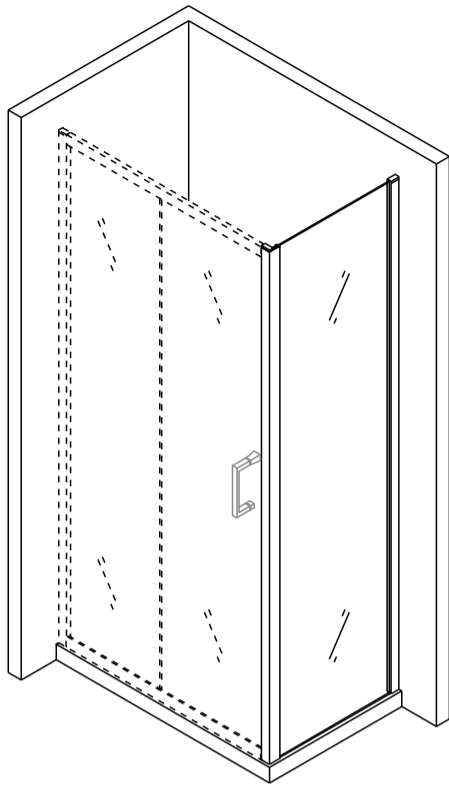

## СПИСОК ДЕТАЛЕЙ

○ Душевые углы, шторы, двери, перегородки АВВЕР производятся из закалённого стекла

1

РАЗМЕР	A(ММ)	B(ММ)
1000	990-1000	418
1100	1090-1100	468
1200	1190-1200	518
1300	1290-1300	568
1400	1390-1400	618
1500	1490-1500	668