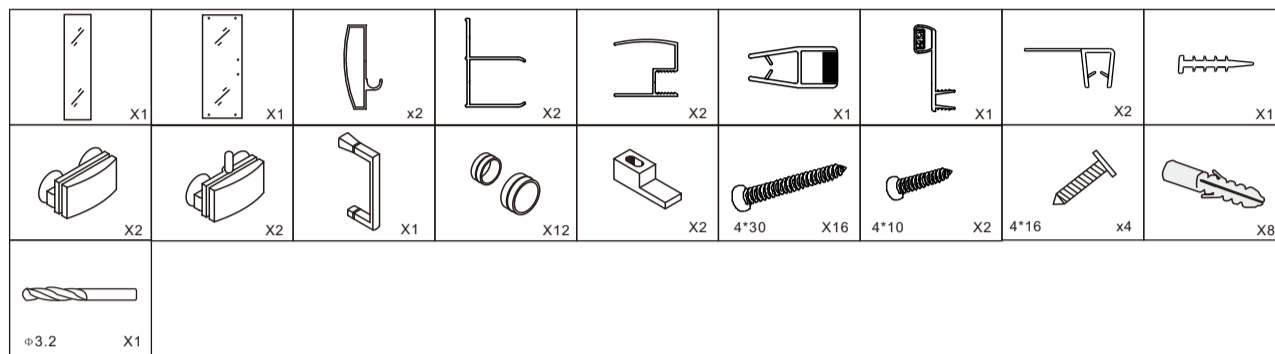

НЕОБХОДИМЫЕ ИНСТРУМЕНТЫ

СПИСОК ДЕТАЛЕЙ

○ Душевые углы, шторки, двери, перегородки АВВЕР производятся из закалённого стекла

1

| РАЗМЕР | A (мм) | B (мм) |
|--------|-----------|--------|
| 1000 | 980-1000 | 418 |
| 1100 | 1080-1100 | 468 |
| 1200 | 1180-1200 | 518 |
| 1300 | 1280-1300 | 568 |
| 1400 | 1380-1400 | 618 |
| 1500 | 1480-1500 | 668 |