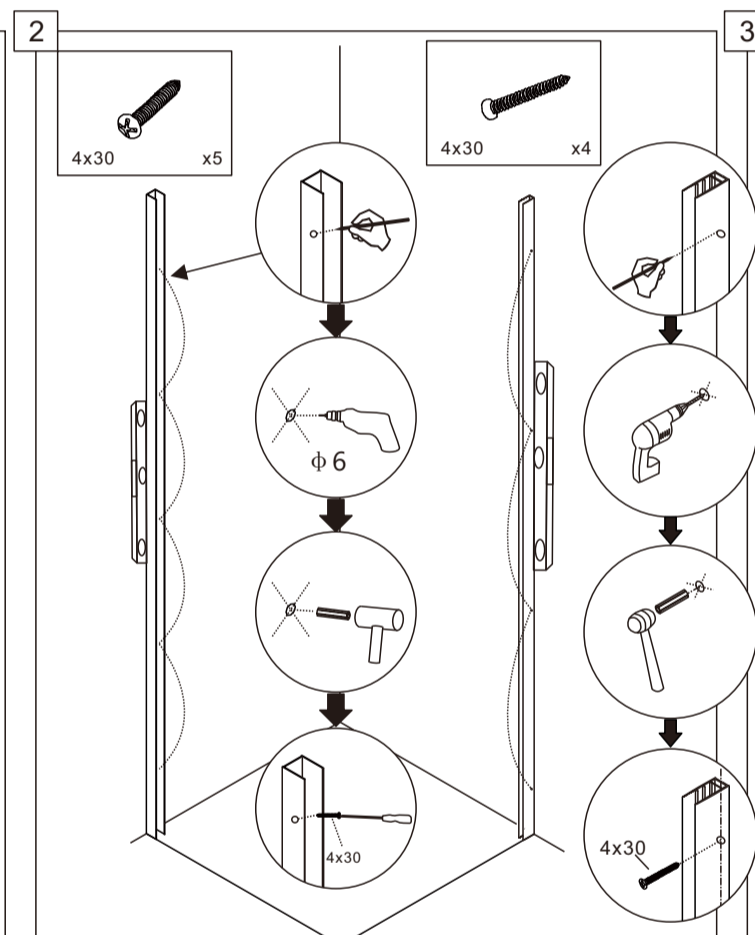

## НЕОБХОДИМЫЕ ИНСТРУМЕНТЫ

## СПИСОК ДЕТАЛЕЙ

 X1	 X1	 X1	 X1	 X1	 X1	 4x30 X4
 4x30 X2	 4x16 X1	 X1	 X7	 X1	 X1	

○ Душевые углы, шторы, двери, перегородки ABBER производятся из закалённого стекла

7

8

9

10

11