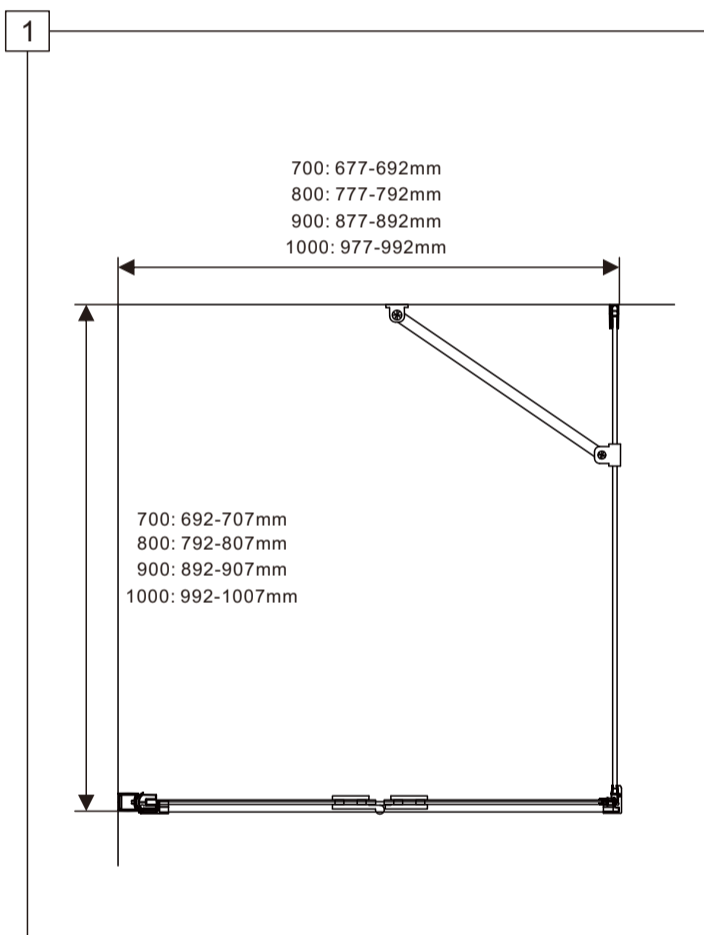

## СПИСОК ДЕТАЛЕЙ

 X1	 X1	 X1	 X1	 X1	 X1	 4x30 X4
 4x30 X2	 4x16 X1	 X1	 X7	 X1	 X1	

○ Душевые углы, шторы, двери, перегородки ABBER производятся из закалённого стекла

7

8

9

10

11

12