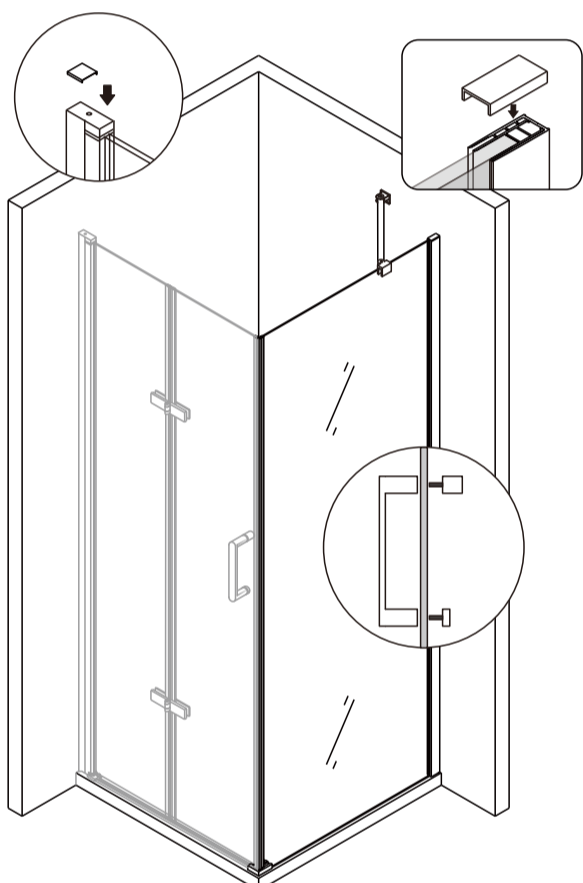

## СПИСОК ДЕТАЛЕЙ

 X1	 X1	 X1	 X1	 X1	 X1	 4x30 X4
 4x30 X2	 4x16 X1	 X1	 X7	 X1	 X1	

○ Душевые углы, шторы, двери, перегородки ABBER производятся из закалённого стекла

7

8

9

10

11