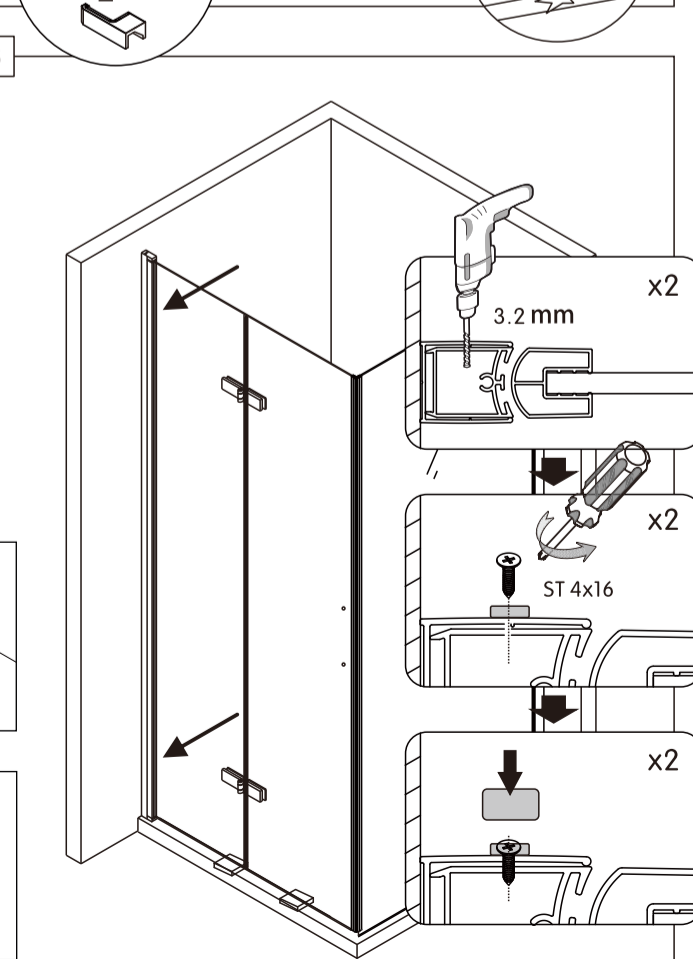

## СПИСОК ДЕТАЛЕЙ

 X1	 X1	 X1	 X1	 X1	 X1	 4x30 X4
 4x30 X2	 4x16 X1	 X1	 X7	 X1	 X1	

○ Душевые углы, шторы, двери, перегородки ABBER производятся из закалённого стекла

7

8

9

10

11