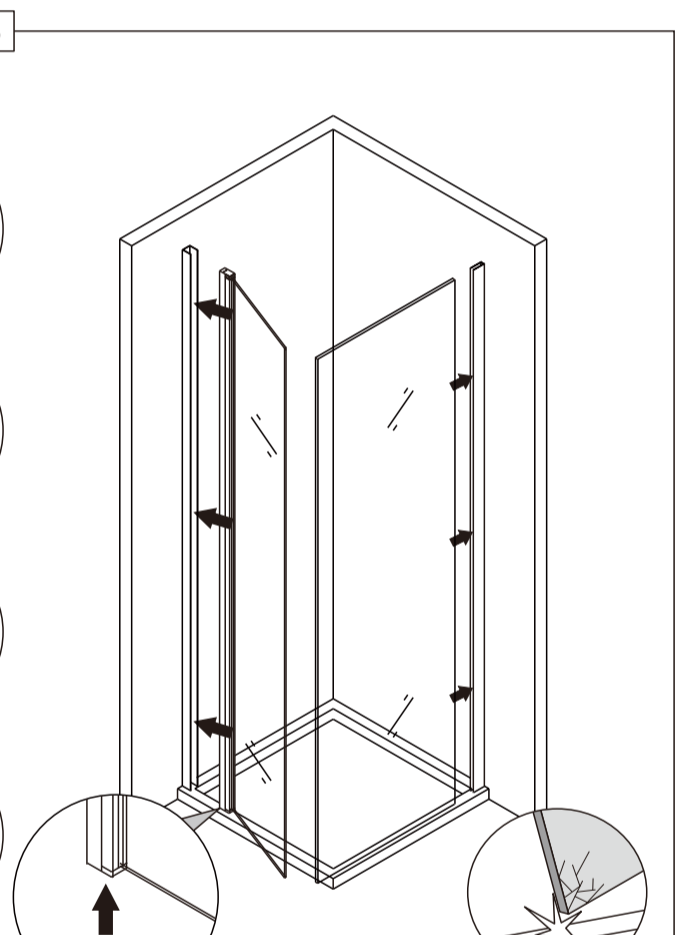

## СПИСОК ДЕТАЛЕЙ

 X1	 X1	 X1	 X1	 X1	 X1	 4x30 X4
 4x30 X2	 4x16 X1	 X1	 X7	 X1	 X1	

○ Душевые углы, шторы, двери, перегородки ABBER производятся из закалённого стекла

7

8

9

10

11