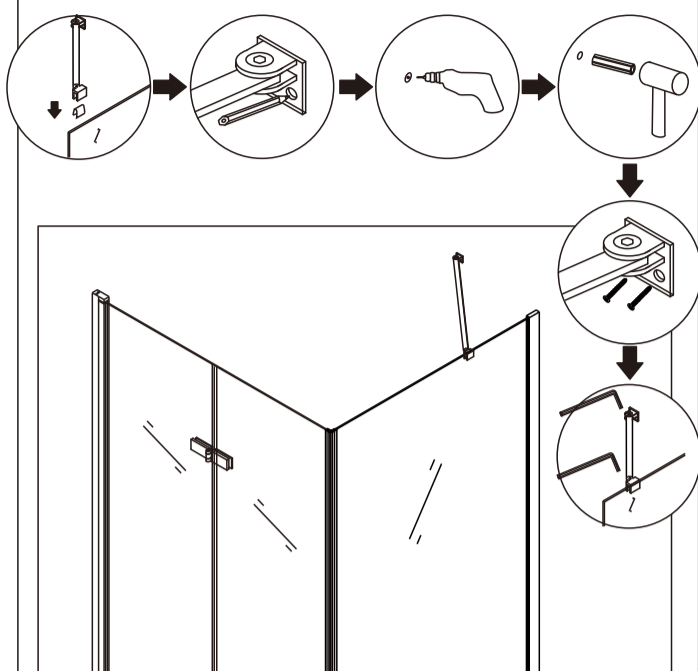

## СПИСОК ДЕТАЛЕЙ

 X1	 X1	 X1	 X1	 X1	 X1	 4x30 X4
 4x30 X2	 4x16 X1	 X1	 X7	 X1	 X1	

○ Душевые углы, шторы, двери, перегородки ABBER производятся из закалённого стекла

7

8

9

10

11