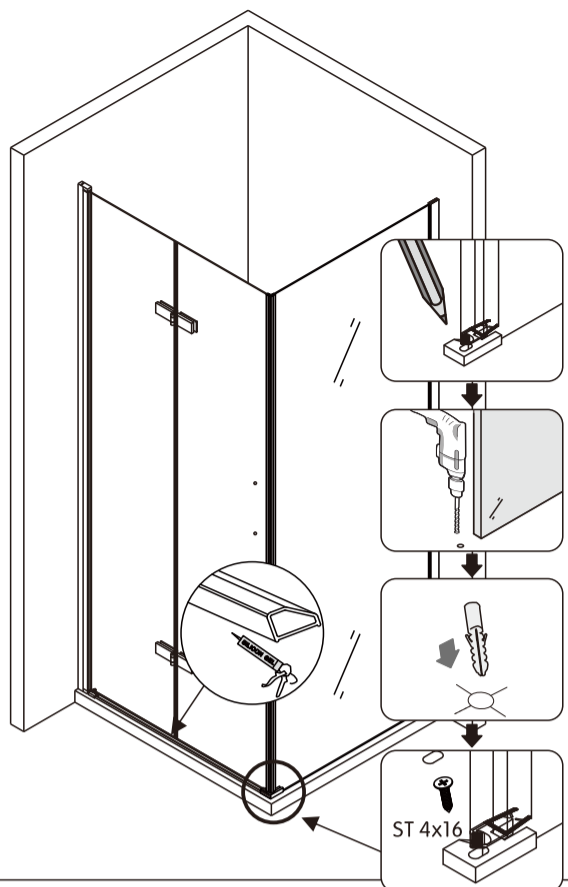

## СПИСОК ДЕТАЛЕЙ

 X1	 X1	 X1	 X1	 X1	 X1	 4x30 X4
 4x30 X2	 4x16 X1	 X1	 X7	 X1	 X1	

○ Душевые углы, шторы, двери, перегородки ABBER производятся из закалённого стекла

7

8

9

10

11