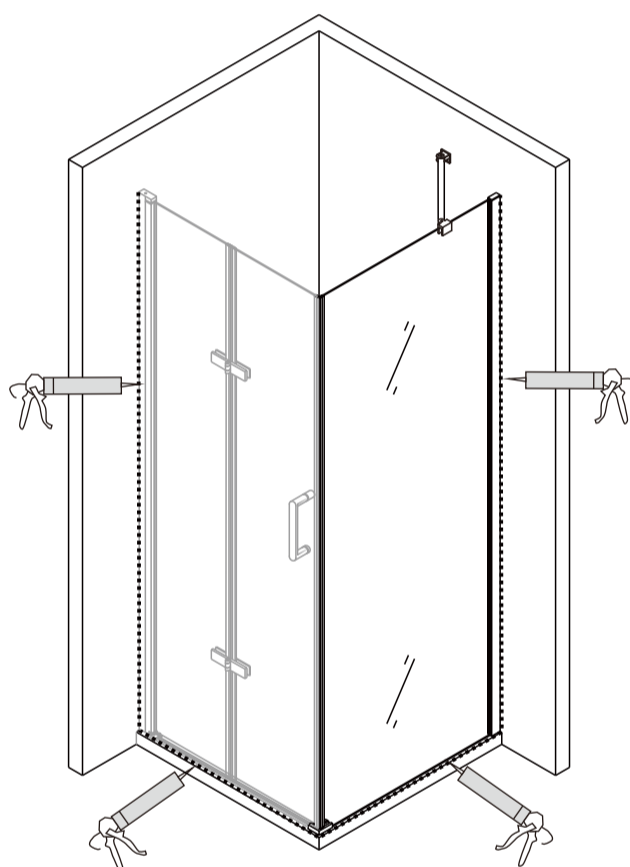

## СПИСОК ДЕТАЛЕЙ

 X1	 X1	 X1	 X1	 X1	 X1	 4x30 X4
 4x30 X2	 4x16 X1	 X1	 X7	 X1	 X1	

○ Душевые углы, шторы, двери, перегородки ABBER производятся из закалённого стекла

7

8

9

10

11