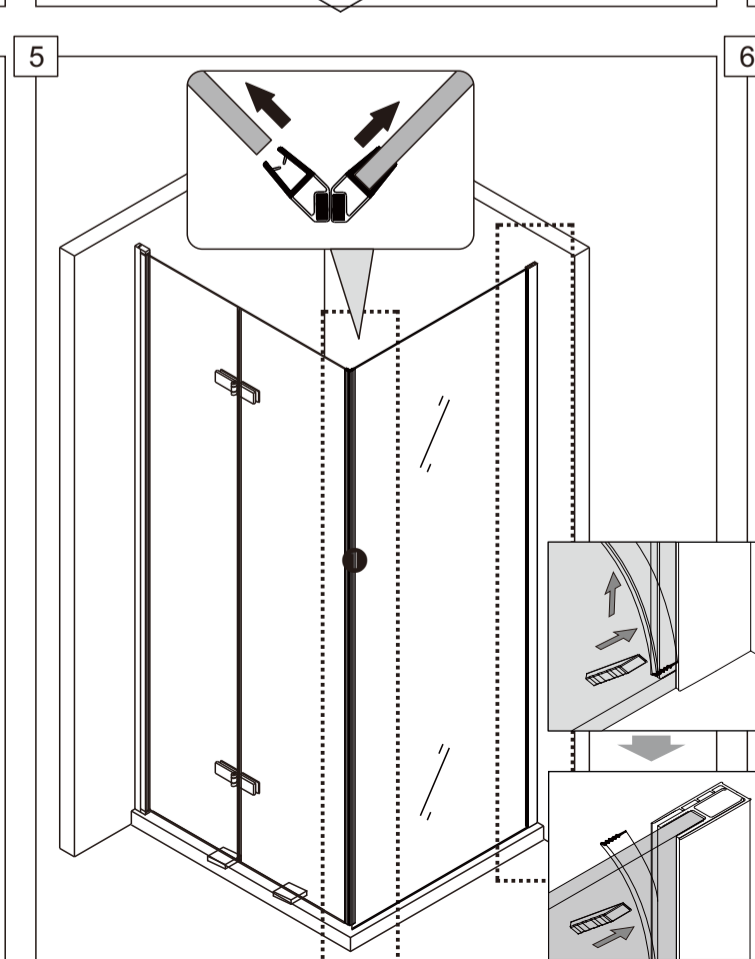

## СПИСОК ДЕТАЛЕЙ

 X1	 X1	 X1	 X1	 X1	 X1	 4x30 X4
 4x30 X2	 4x16 X1	 X1	 X7	 X1	 X1	

○ Душевые углы, шторы, двери, перегородки ABBER производятся из закалённого стекла

7

8

9

10

11