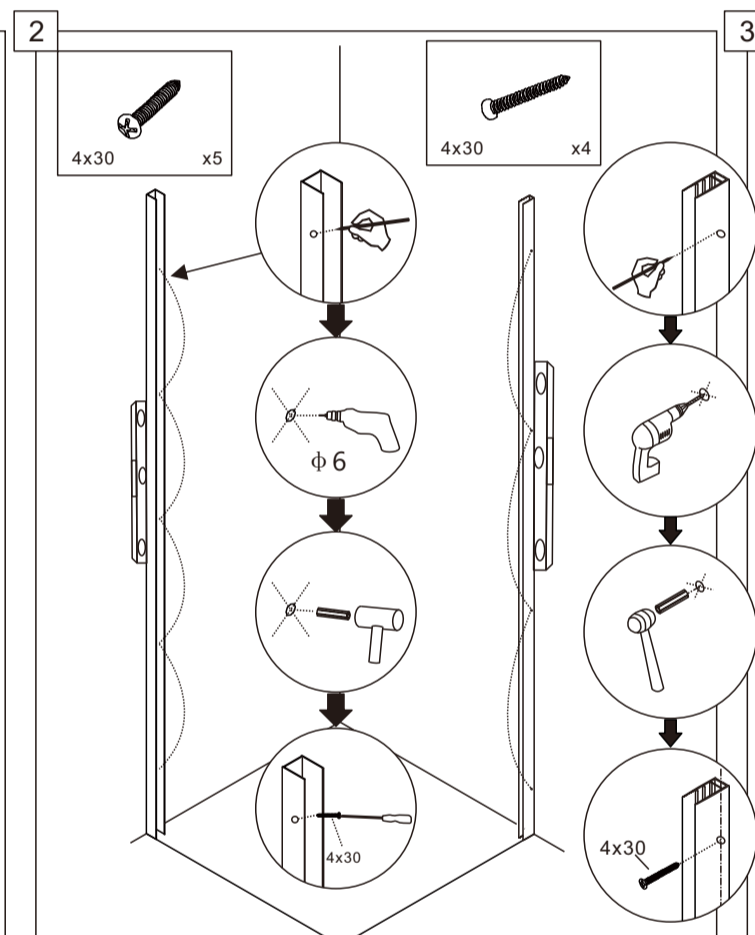

НЕОБХОДИМЫЕ ИНСТРУМЕНТЫ

СПИСОК ДЕТАЛЕЙ

 X1	 X1	 X1	 X1	 X1	 X1	 4x30 X4
 4x30 X2	 4x16 X1	 X1	 X7	 X1	 X1	

○ Душевые углы, шторы, двери, перегородки ABBEY производятся из закалённого стекла

7

8

9

10

11

12