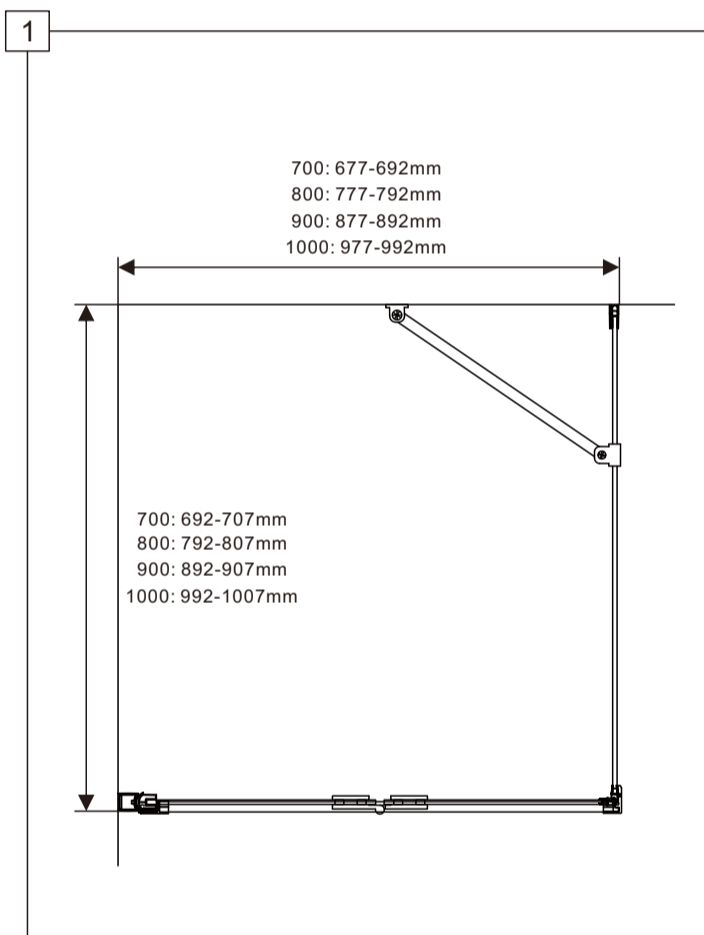

НЕОБХОДИМЫЕ ИНСТРУМЕНТЫ

СПИСОК ДЕТАЛЕЙ

 X1	 X1	 X1	 X1	 X1	 X1	 4x30 X4
 4x30 X2	 4x16 X1	 X1	 X7	 X1	 X1	

○ Душевые углы, шторы, двери, перегородки ABBEY производятся из закалённого стекла

7

8

9

10

11

12