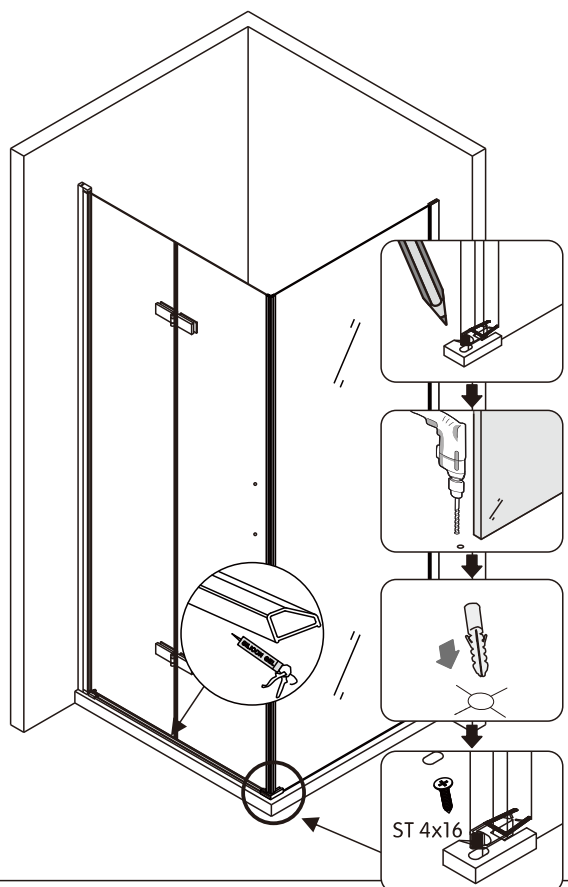

## СПИСОК ДЕТАЛЕЙ

 X1	 X1	 X1	 X1	 X1	 X1	 4x30 X4
 4x30 X2	 4x16 X1	 X1	 X7	 X1	 X1	

○ Душевые углы, шторы, двери, перегородки ABBEY производятся из закалённого стекла

7

8

9

10

11