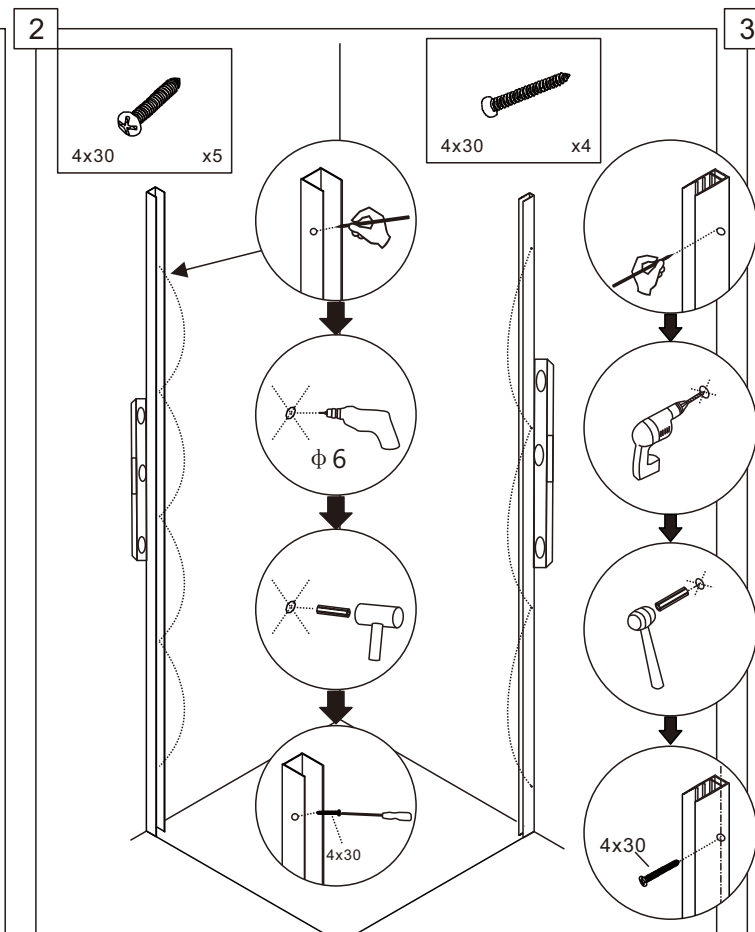

## НЕОБХОДИМЫЕ ИНСТРУМЕНТЫ

## СПИСОК ДЕТАЛЕЙ

 X1	 X1	 X1	 X1	 X1	 X1	 4x30 X4
 4x30 X2	 4x16 X1	 X1	 X7	 X1	 X1	

○ Душевые углы, шторы, двери, перегородки ABBEY производятся из закалённого стекла

7

8

9

10

11