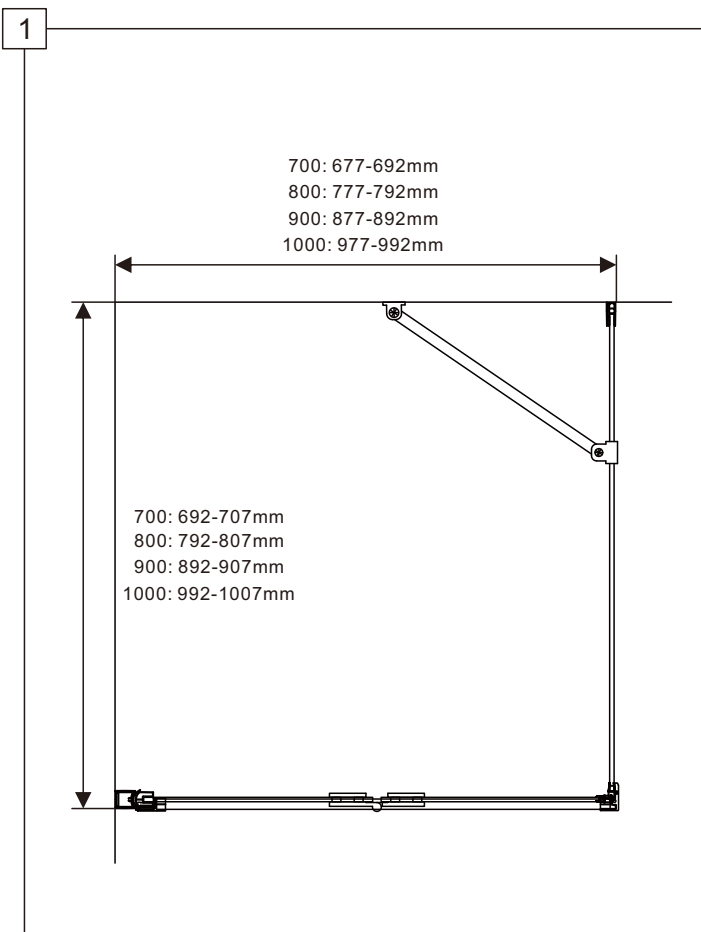

## СПИСОК ДЕТАЛЕЙ

 X1	 X1	 X1	 X1	 X1	 X1	 4x30 X4
 4x30 X2	 4x16 X1	 X1	 X7	 X1	 X1	

○ Душевые углы, шторы, двери, перегородки ABBEY производятся из закалённого стекла

7

8

9

10

11

12