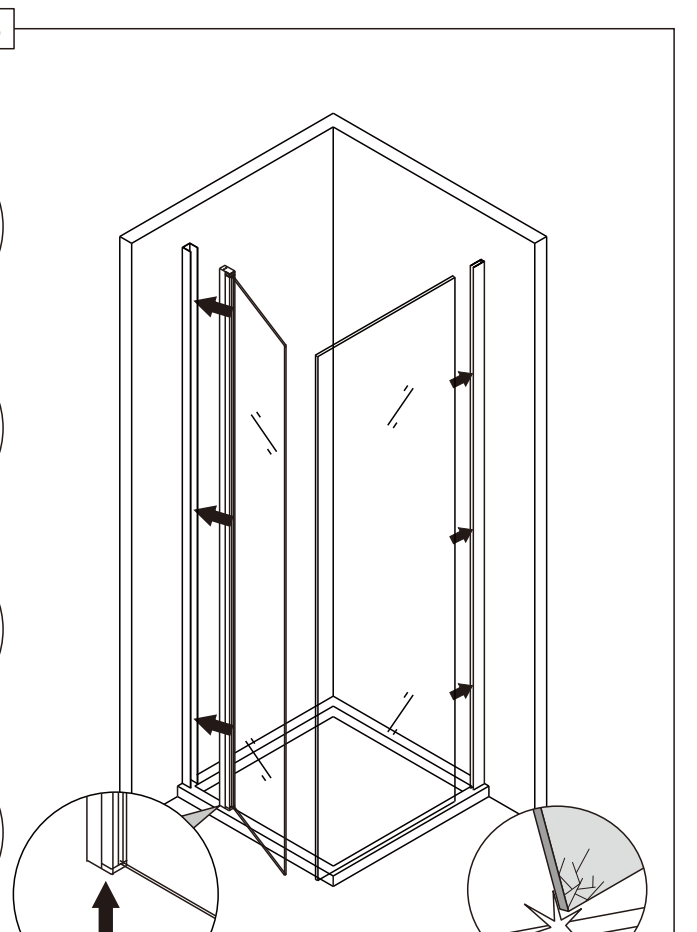

## СПИСОК ДЕТАЛЕЙ

 X1	 X1	 X1	 X1	 X1	 X1	 4x30 X4
 4x30 X2	 4x16 X1	 X1	 X7	 X1	 X1	

○ Душевые углы, шторы, двери, перегородки ABBEY производятся из закалённого стекла

7

8

9

10

11