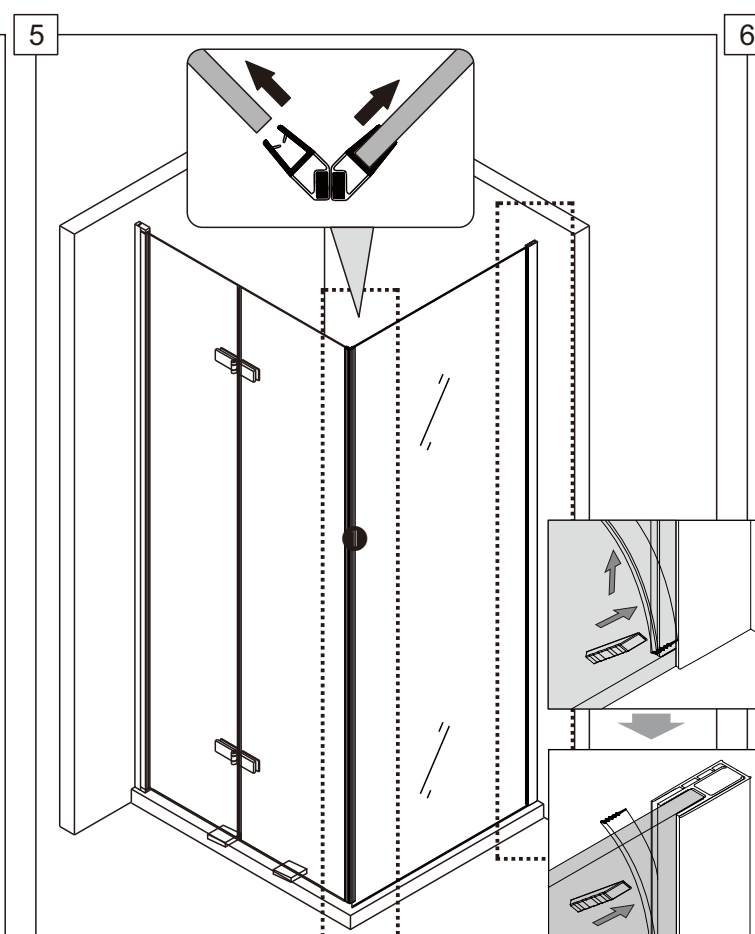

## СПИСОК ДЕТАЛЕЙ

 X1	 X1	 X1	 X1	 X1	 X1	 4x30 X4
 4x30 X2	 4x16 X1	 X1	 X7	 X1	 X1	

○ Душевые углы, шторы, двери, перегородки ABBEY производятся из закалённого стекла

7

8

9

10

11