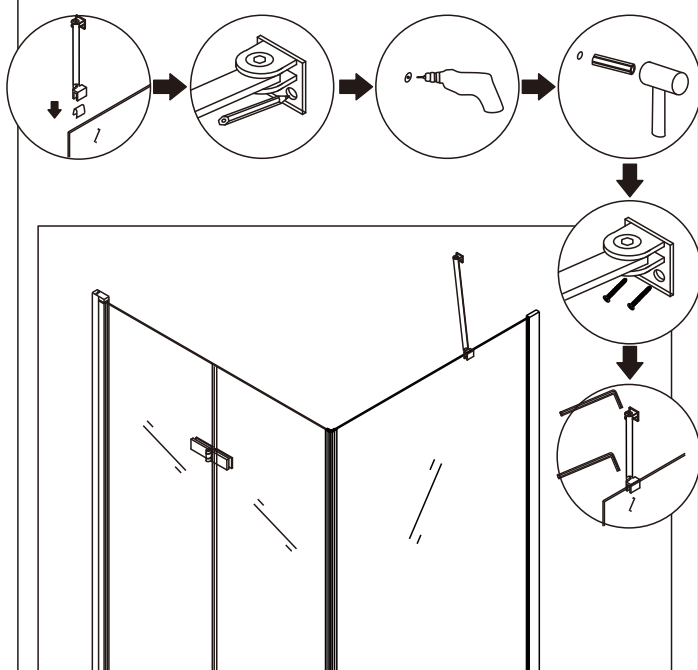

## СПИСОК ДЕТАЛЕЙ

 X1	 X1	 X1	 X1	 X1	 X1	 4x30 X4
 4x30 X2	 4x16 X1	 X1	 X7	 X1	 X1	

○ Душевые углы, шторы, двери, перегородки ABBEY производятся из закалённого стекла

7

8

9

10

11