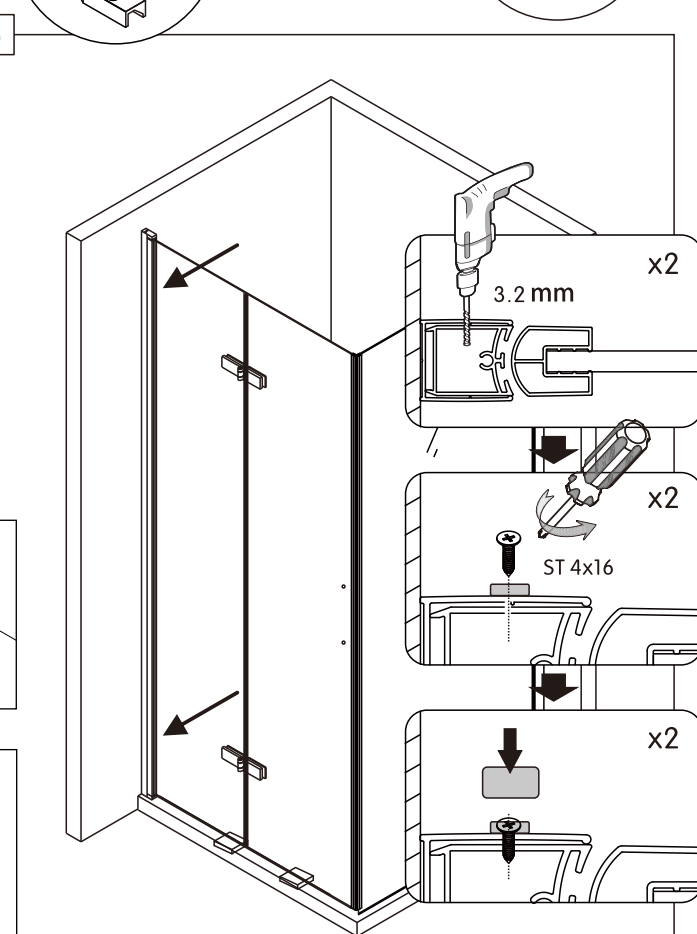

## СПИСОК ДЕТАЛЕЙ

 X1	 X1	 X1	 X1	 X1	 X1	 4x30 X4
 4x30 X2	 4x16 X1	 X1	 X7	 X1	 X1	

○ Душевые углы, шторы, двери, перегородки ABBEY производятся из закалённого стекла

7

8

9

10

11