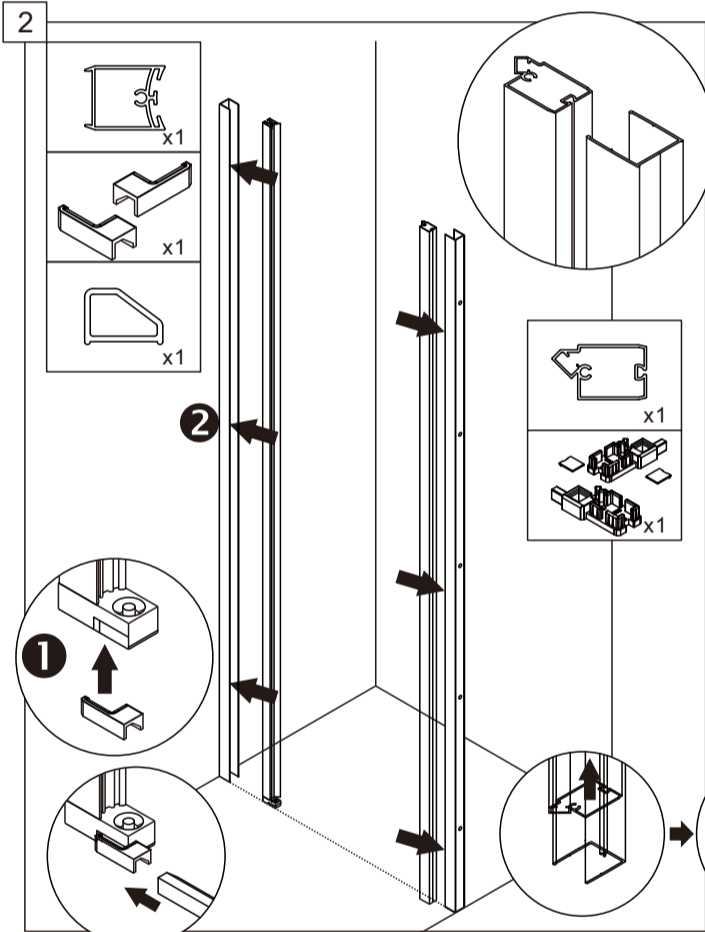

AG04060 AG04070 AG04080 AG04090 AG04100
 AG04080B AG04090B AG04100B
 AG04060M AG04070M AG04080M AG04090M AG04100M

НЕОБХОДИМЫЕ ИНСТРУМЕНТЫ

СПИСОК ДЕТАЛЕЙ

○ Душевые углы, шторы, двери, перегородки ABBER производятся из закалённого стекла