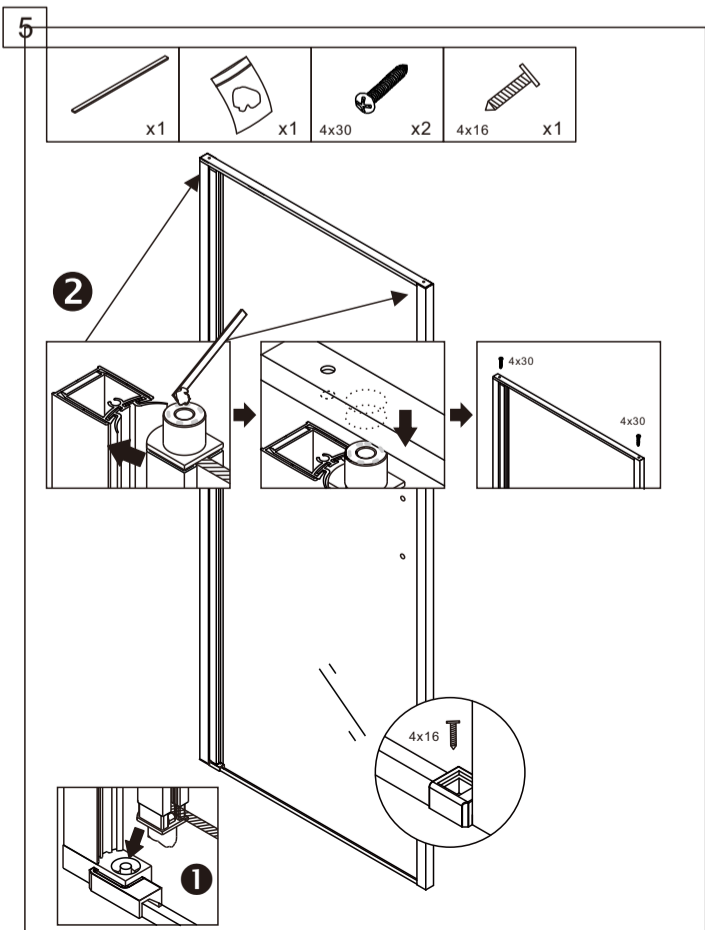

AG04060 AG04070 AG04080 AG04090 AG04100
 AG04080B AG04090B AG04100B
 AG04060M AG04070M AG04080M AG04090M AG04100M

НЕОБХОДИМЫЕ ИНСТРУМЕНТЫ

СПИСОК ДЕТАЛЕЙ

○ Душевые углы, шторы, двери, перегородки ABBER производятся из закалённого стекла