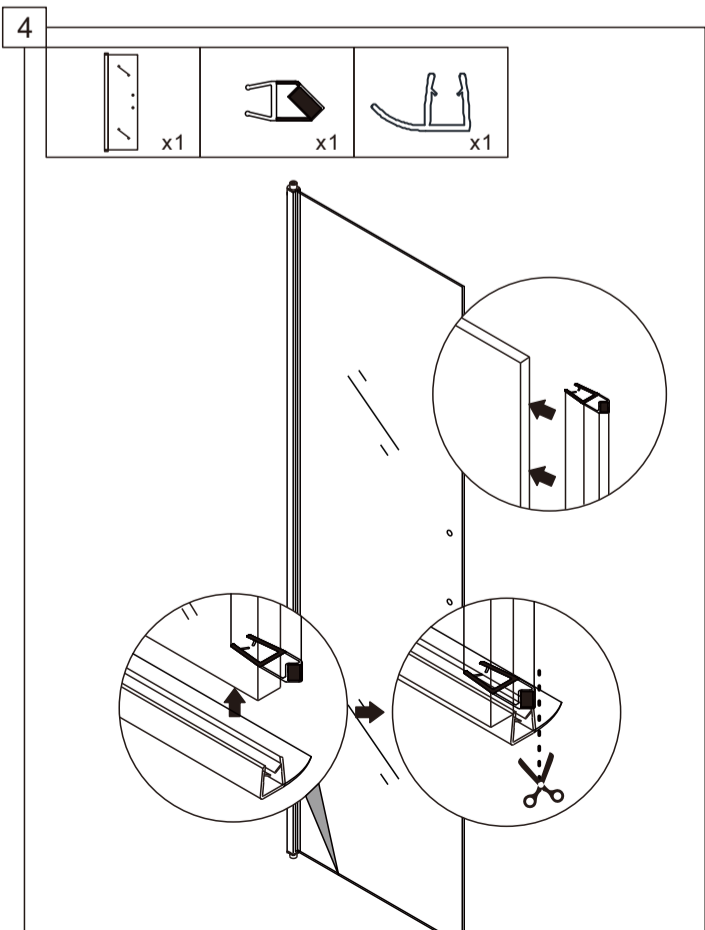

AG04060 AG04070 AG04080 AG04090 AG04100
 AG04080B AG04090B AG04100B
 AG04060M AG04070M AG04080M AG04090M AG04100M

НЕОБХОДИМЫЕ ИНСТРУМЕНТЫ

СПИСОК ДЕТАЛЕЙ

○ Душевые углы, шторы, двери, перегородки ABBER производятся из закалённого стекла