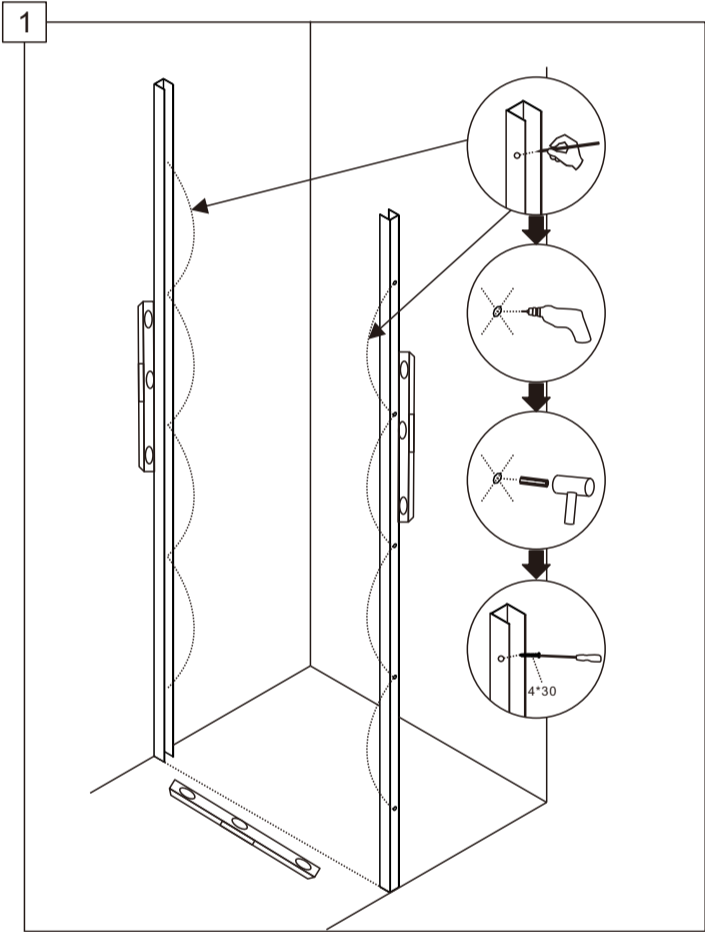

AG04060 AG04070 AG04080 AG04090 AG04100
 AG04080B AG04090B AG04100B
 AG04060M AG04070M AG04080M AG04090M AG04100M

НЕОБХОДИМЫЕ ИНСТРУМЕНТЫ

СПИСОК ДЕТАЛЕЙ

○ Душевые углы, шторы, двери, перегородки ABBER производятся из закалённого стекла