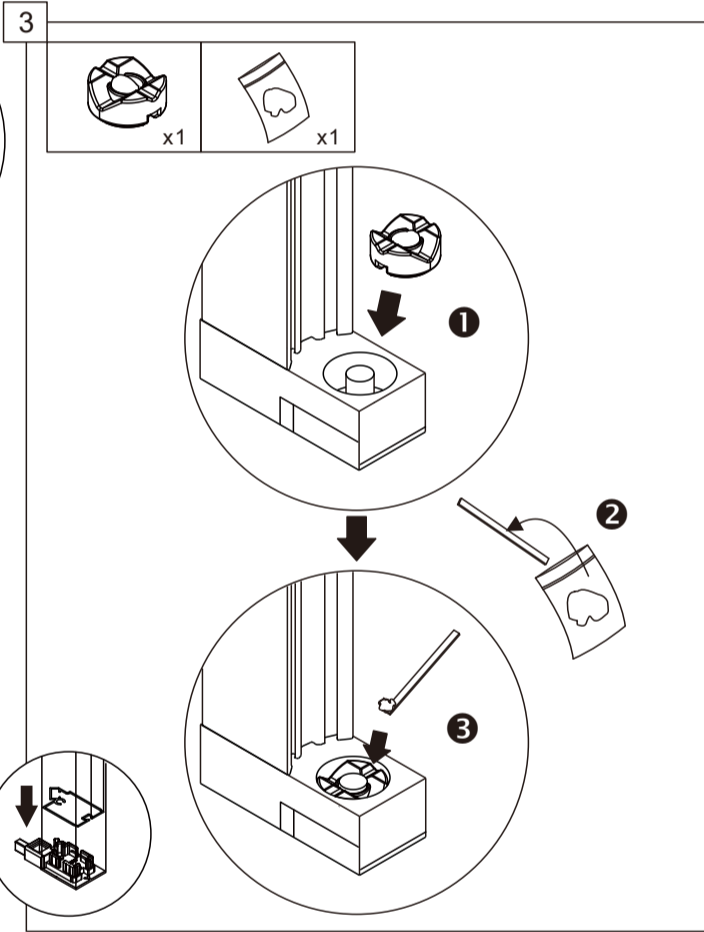

AG04060 AG04070 AG04080 AG04090 AG04100
 AG04080B AG04090B AG04100B
 AG04060M AG04070M AG04080M AG04090M AG04100M

НЕОБХОДИМЫЕ ИНСТРУМЕНТЫ

СПИСОК ДЕТАЛЕЙ

○ Душевые углы, шторы, двери, перегородки ABBER производятся из закалённого стекла