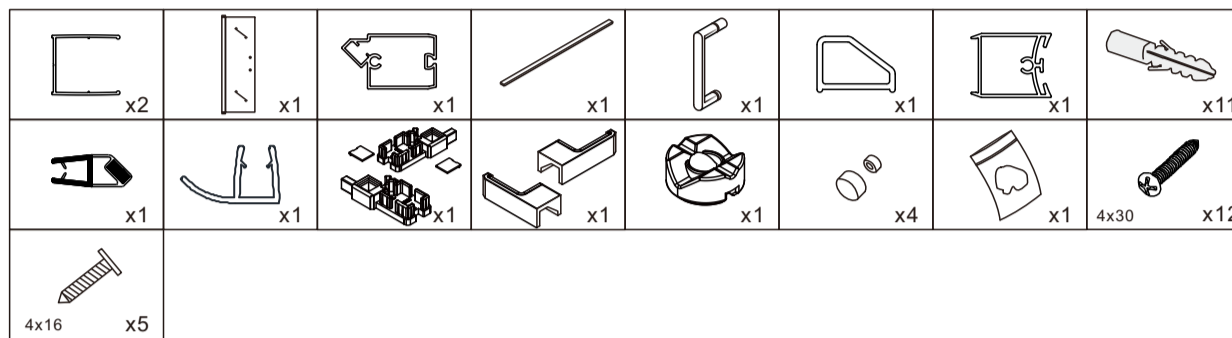

AG04060 AG04070 AG04080 AG04090 AG04100
 AG04080B AG04090B AG04100B
 AG04060M AG04070M AG04080M AG04090M AG04100M

НЕОБХОДИМЫЕ ИНСТРУМЕНТЫ

СПИСОК ДЕТАЛЕЙ

○ Душевые углы, шторы, двери, перегородки ABBER производятся из закалённого стекла