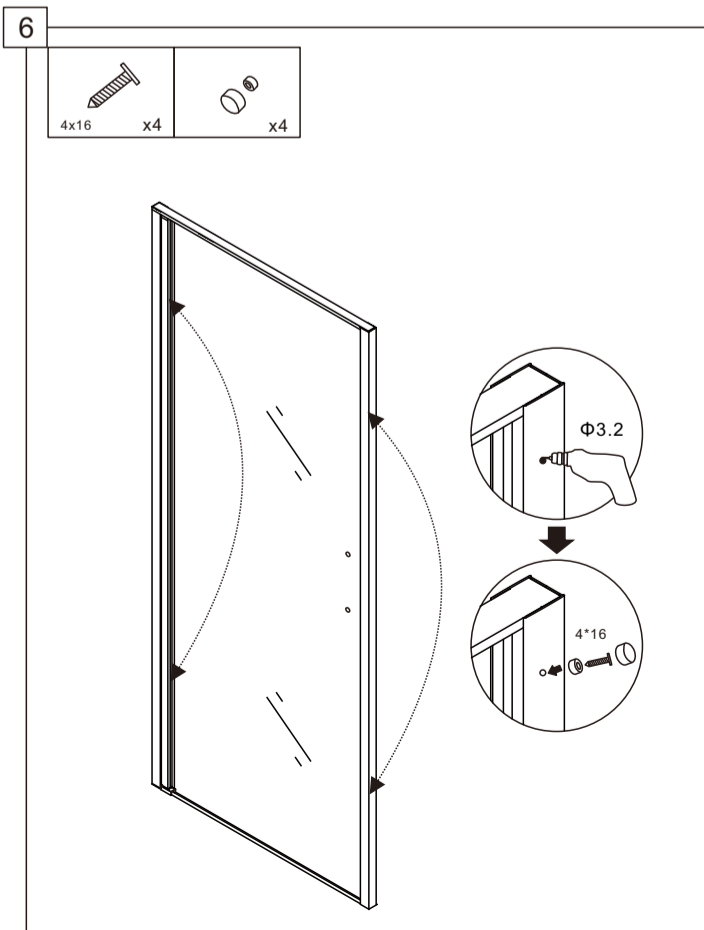

AG04060 AG04070 AG04080 AG04090 AG04100
 AG04080B AG04090B AG04100B
 AG04060M AG04070M AG04080M AG04090M AG04100M

НЕОБХОДИМЫЕ ИНСТРУМЕНТЫ

СПИСОК ДЕТАЛЕЙ

○ Душевые углы, шторы, двери, перегородки ABBER производятся из закалённого стекла