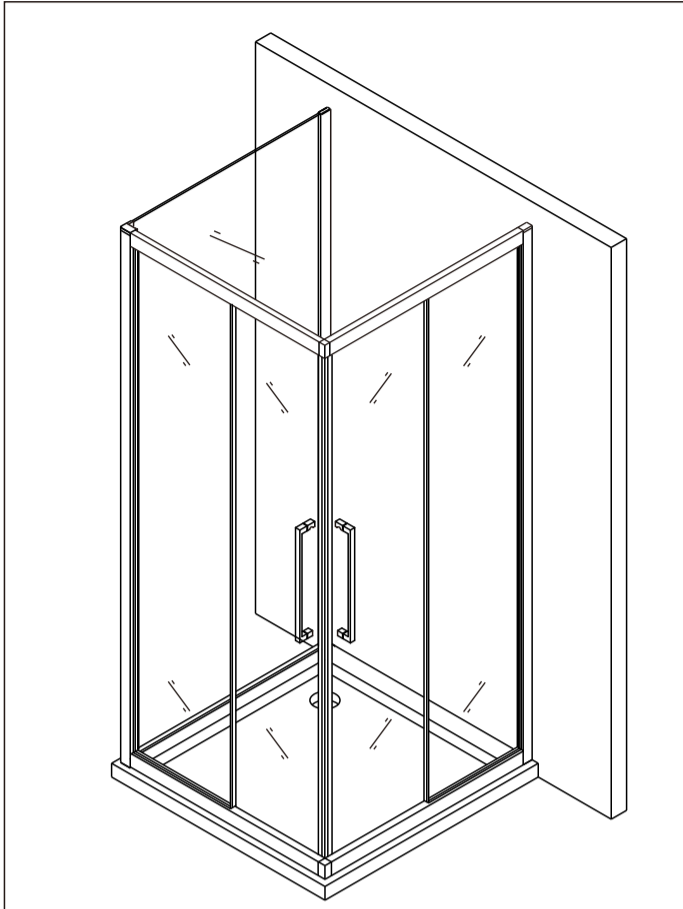

ИНСТРУКЦИЯ ПО МОНТАЖУ ABBER Schwarzer Diamant

AG02080BH/AG02090BH/AG02100BH

НЕОБХОДИМЫЕ ИНСТРУМЕНТЫ

СПИСОК ДЕТАЛЕЙ

X1	X1	X2	X2	X1	X4	X4
X4	X4	X8	X2	X2	X4	X2
X2	X8	X1	4X30 X12	4X16 X4	4X10 X8	4X12 X4
4X10 X4	X8	Φ3.2 X1	X1	4x30 X4		

1

A (мм)

РАЗМЕРЫ	A (мм)
800	785-800
900	885-900
1000	985-1000
1200	1185-1200

2

3

4

5

6