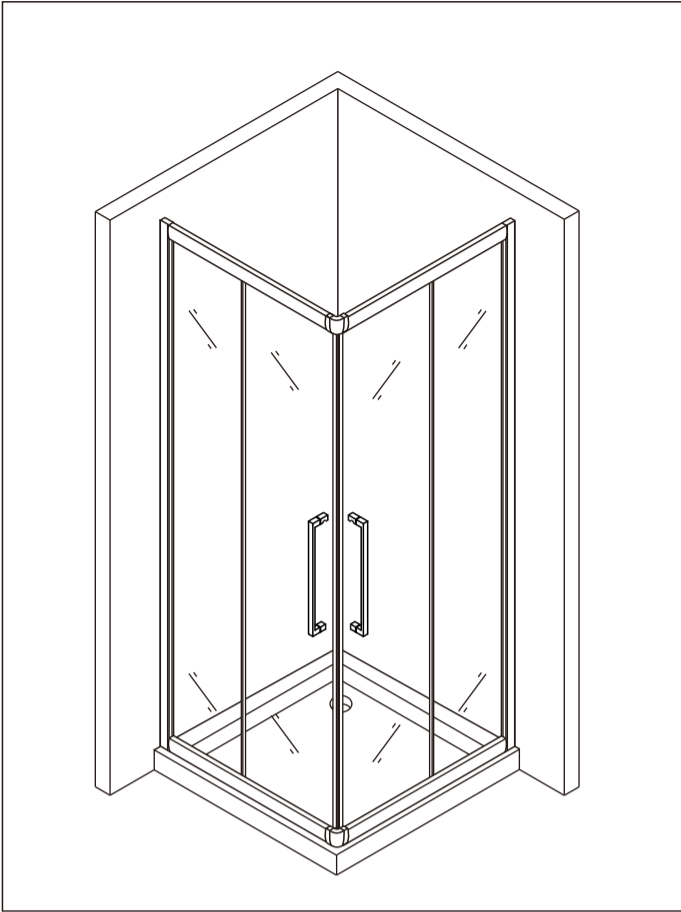

ИНСТРУКЦИЯ ПО МОНТАЖУ ABBER Schwarzer Diamant

AG02080H AG02090H AG02100H AG02128H AG02129H
 AG02080BH AG02090BH AG02100BH AG02128BH AG02129BH
 AG02080MH AG02090MH AG02100MH AG02128MH AG02129MH

НЕОБХОДИМЫЕ ИНСТРУМЕНТЫ

СПИСОК ДЕТАЛЕЙ

X2	X2	X2	X4	X4	X4	X4
X8	X2	X2	X4	X2	X2	X8
4X30	X16	4X16	X4	4X10	X8	4X12
X4	X4	X4	X4	X4	X8	ф3.2

1

РАЗМЕРЫ	A (мм)	B (мм)
800X800	785-800	785-800
900X900	885-900	885-900
1000X1000	985-1000	985-1000
1200X800	785-800	1185-1200
1200X900	885-900	1185-1200