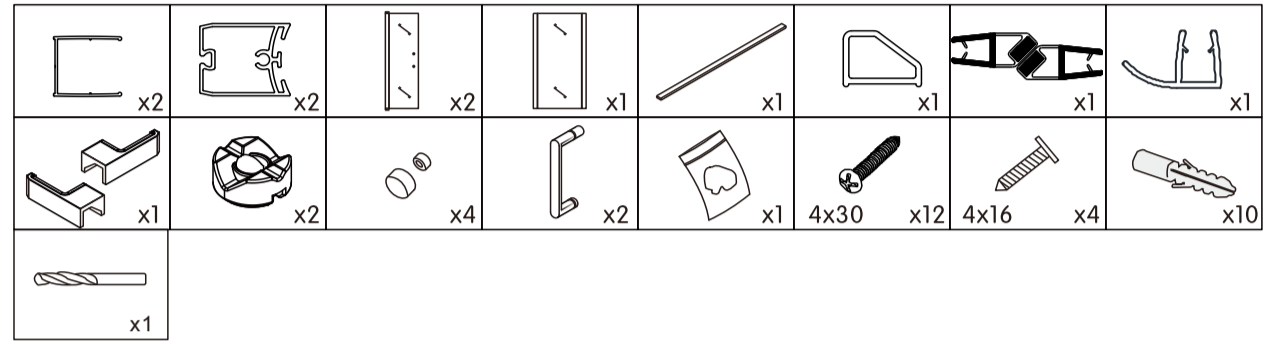

## НЕОБХОДИМЫЕ ИНСТРУМЕНТЫ

## СПИСОК ДЕТАЛЕЙ

○ Душевые углы, шторы, двери, перегородки ABBEY производятся из закалённого стекла

1

Размеры (мм)	В (мм)
1000	987-1002

Размеры (мм)	А (мм)
700	684-699
800	784-799
900	884-899
1000	984-999
1100	1084-1099
1200	1184-1199