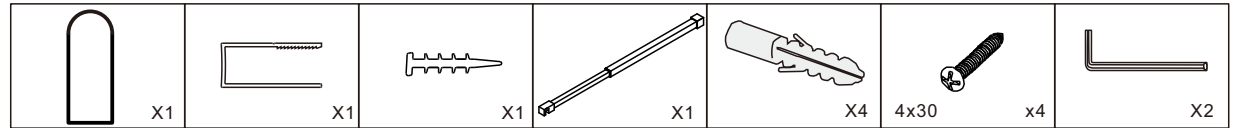

НЕОБХОДИМЫЕ ИНСТРУМЕНТЫ

СПИСОК ДЕТАЛЕЙ

○ Душевые углы, шторы, двери, перегородки ABBER производятся из закалённого стекла