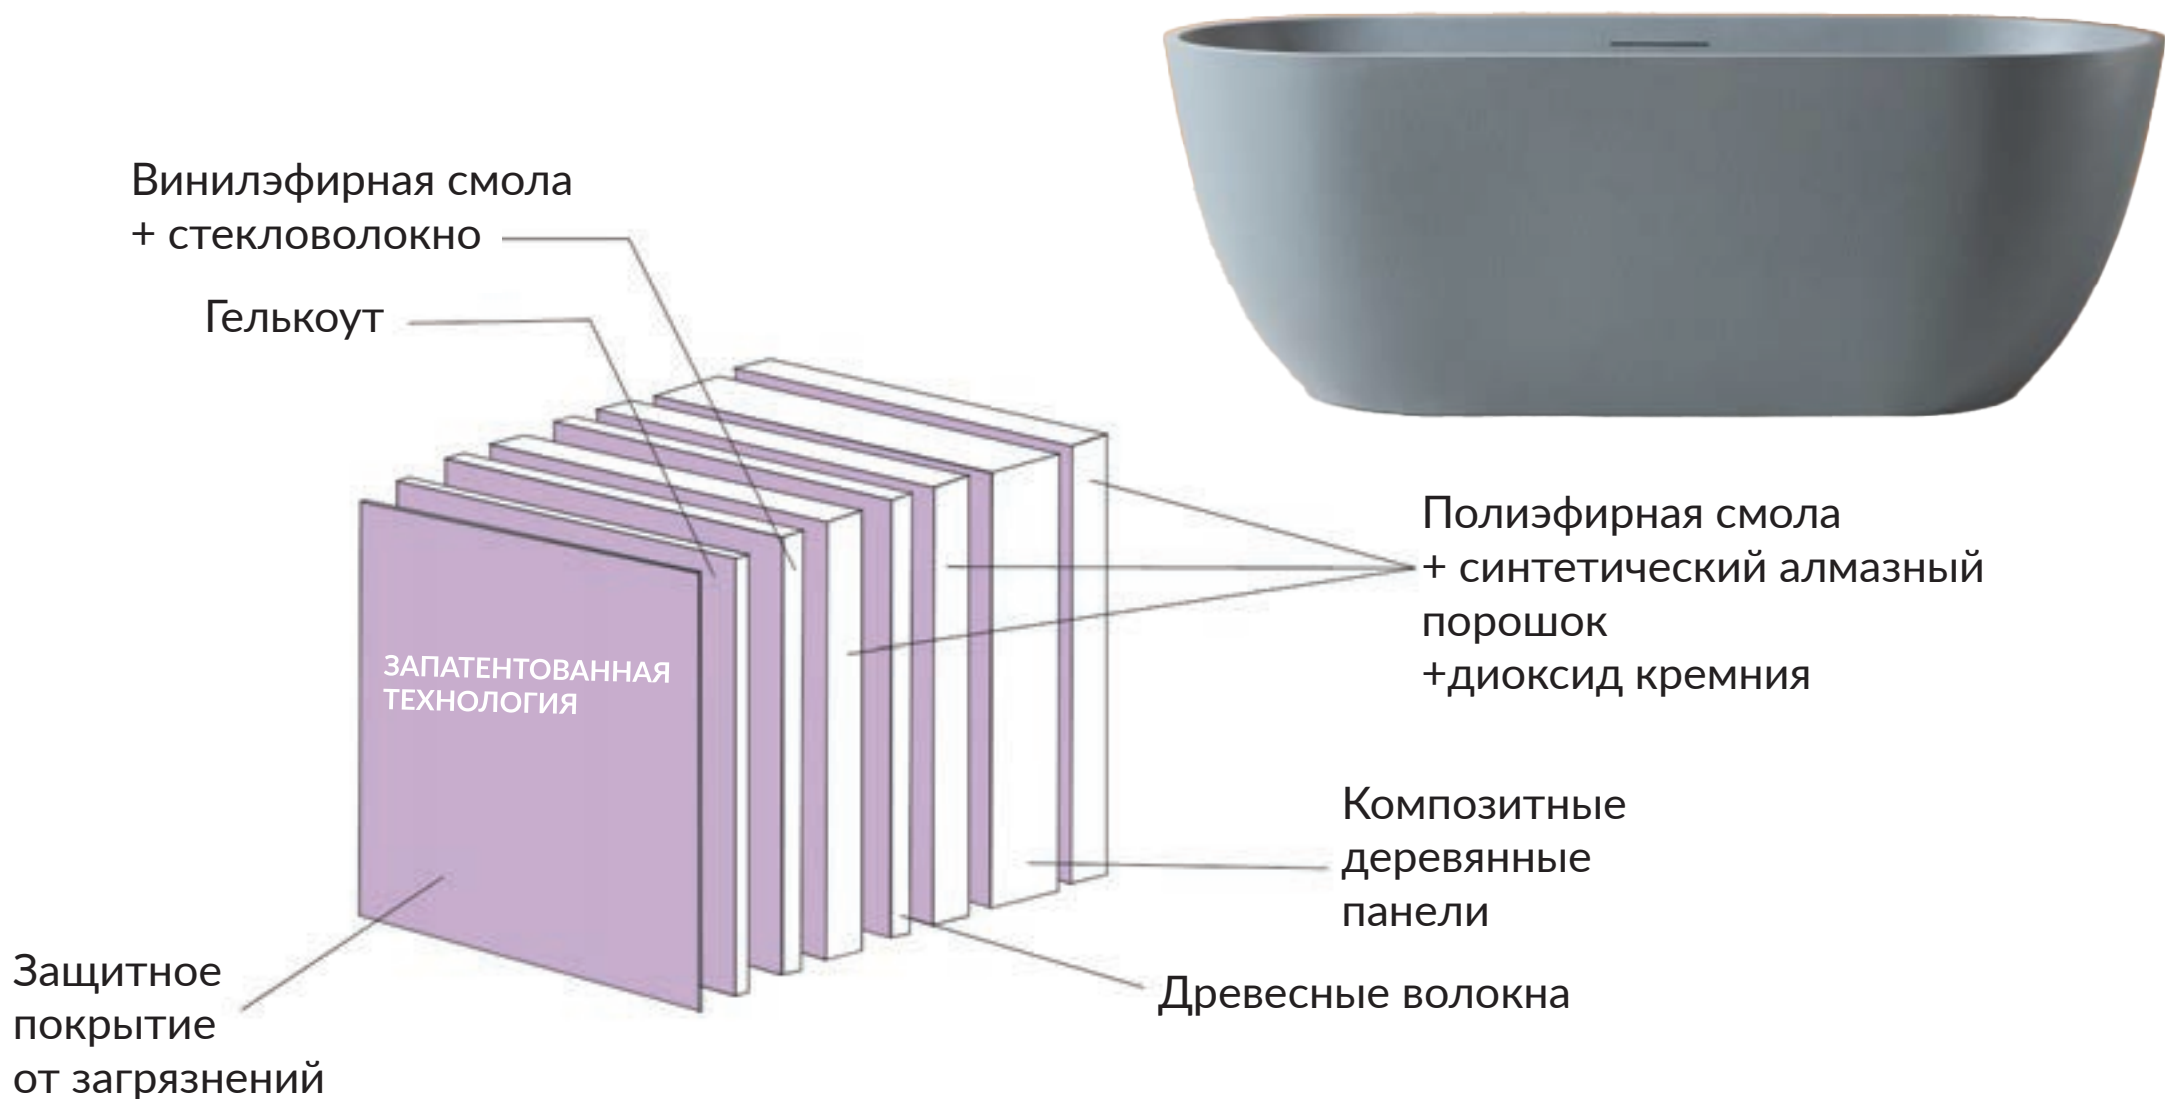

ABBER ROCK. ПРОИЗВОДСТВО